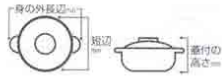

Catalogue No.
20035-404

404 鍋特集(信楽)

鍋特集(信楽)

和陶オーブン

給食食器

漆器・木製品

洋陶オーブン

洋陶華部

中華単品オーブン

インテリア