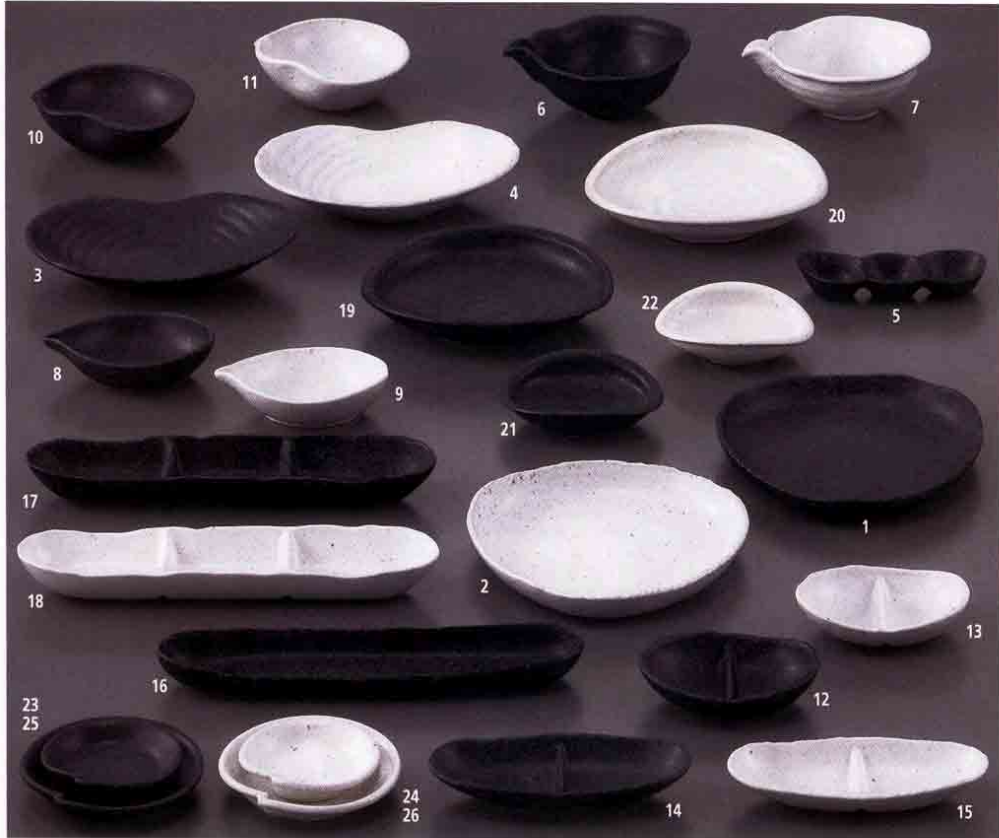

Catalogue No.
20035-492

492 和陶オープン

粉引クリスタル

- ①49201-30 1,700円 25304201
砂目三角大皿(黒) (255×35mm)
- ②49202-30 1,600円 25304202
砂目三角大皿(白) (255×35mm)
- ③49203-30 1,700円 25304203
楕円満変形大皿(黒) (275×180×58mm)
- ④49204-30 1,600円 25304204
楕円満変形大皿(白) (275×180×58mm)
- ⑤49205-30 550円 25304205
デリカ三品薬味入(黒) (190×68×32mm)
- ⑥49206-30 1,300円 25304206
手造り片口6.0鉢(黒) (200×170×75mm)
- ⑦49207-30 1,200円 25304207
手造り片口6.0鉢(白) (200×170×75mm)
- ⑧49208-30 580円 25304208
桜花小鉢(黒) (165×112×45mm)
- ⑨49209-30 520円 25304209
桜花小鉢(白) (165×112×45mm)
- ⑩49210-30 1,200円 25304210
片口5.5変形鉢(黒) (170×155×70mm)
- ⑪49211-30 1,100円 25304211
片口5.5変形鉢(白) (170×155×70mm)
- ⑫49212-30 640円 25304212
楕円4寸仕切付皿(黒) (153×110×40mm)
- ⑬49213-30 620円 25304213
楕円4寸仕切付皿(白) (153×110×40mm)
- ⑭49214-30 750円 25304214
楕円長盛仕切付皿(黒) (215×95×35mm)
- ⑮49215-30 730円 25304215
楕円長盛仕切付皿(白) (215×95×35mm)
- ⑯49216-30 1,300円 25304216
デリカ37cm長鉢(黒) (370×90×45mm)
- ⑰49217-30 1,300円 25304217
デリカ37cm仕切付皿(黒) (370×90×45mm)
- ⑱49218-30 1,200円 25304218
デリカ37cm仕切付皿(白) (370×90×45mm)
- ⑲49219-30 1,700円 25304219
玉子7.5皿(黒) (245×220×35mm)
- ⑳49220-30 1,600円 25304220
玉子7.5皿(白) (245×220×35mm)
- ㉑49221-30 550円 25304221
玉子4寸取皿(黒) (150×130×45mm)
- ㉒49222-30 530円 25304222
玉子4寸取皿(白) (150×130×45mm)
- ㉓49223-30 380円 25304223
トシメ12cm丸皿(黒) (120×30mm)
- ㉔49224-30 360円 25304224
トシメ12cm丸皿(白) (120×30mm)
- ㉕49225-30 480円 25304225
トシメ15cm丸皿(黒) (155×30mm)
- ㉖49226-30 460円 25304226
トシメ15cm丸皿(白) (155×30mm)