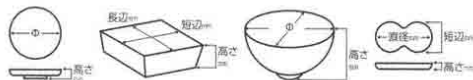

Catalogue No.
20035-52

052 小鉢

				
05201-18 1,900円 251805201 菱紋山水3.6小鉢 (108×55mm)	05202-23 1,900円 252305202 高麗色十草六角小鉢 (103×98×59mm)	05203-16 1,700円 251605203 掻落赤柚子反小鉢 (115×65mm)	05204-18 1,650円 251805204 黄交趾丸小鉢 (115×64mm)	05205-30 1,550円 253005205 パールスター角4.5小鉢 (140×65mm)
				
05206-07 1,500円 250705206 ヒワ吹三色なぶり小鉢 (123×60mm)	05207-18 1,500円 251805207 花ごころねじり十草小鉢 (100×55mm)	05208-30 1,500円 253005208 黄交趾唐草角小鉢 (90×90×42mm)	05209-33 1,500円 253305209 朱赤金剛毛目小鉢 (112×55mm)	05210-21 1,500円 252105210 染付隅切角小鉢 (115×115×60mm)
				
05211-23 1,450円 253305211 赤絵中鉢 (120×56mm)	05212-30 1,250円 253005212 竹節2.8小鉢(80×60mm) 05213-30 1,450円 253005213 竹節4.0小鉢(110×65mm)	05214-33 1,450円 253305214 ひわねじり小鉢 (110×65mm)	05215-33 1,400円 253305215 赤絵草花紋小鉢 (110×55mm)	05216-31 1,050円 253105216 刷金吹墨竹割小鉢 (116×87×45mm)
				
05217-43 1,750円 254305217 焼メ葉形小鉢 (125×125×45mm)	05218-13 1,650円 251305218 古染唐子文字4.5小鉢 (150×60mm)	05219-13 1,550円 251305219 深海青磁なで角4.0小鉢 (118×118×55mm)	05220-18 1,400円 251805220 鳴海青地三ツ足小鉢 (118×59mm)	05221-18 1,300円 251805221 手書きぶどうスカシ小鉢 (113×65mm)
				
05222-18 1,300円 251805222 どんぼ石庭小鉢 (147×123×63mm)	05223-28 1,250円 252805223 焼メやげ笠4.0小鉢 (113×83×60mm)	05224-18 1,100円 251805224 錦花紋小付鉢 (104×69mm)	05225-18 1,250円 251805225 マット錆十草反小鉢 (113×70mm)	05226-30 1,150円 253005226 青磁流水彫4.5小鉢 (135×62mm)
				
05227-03 1,300円 250305227 黄釉輪花4.8平鉢 (145×36mm)	05228-18 1,250円 251805228 若草多菜鉢 (150×43mm)	05229-18 1,250円 251805229 青白磁四ツ切双魚4.0小鉢 (118×118×43mm)	05230-22 1,000円 252205230 赤絵鳥4.0高台皿 (130×42mm)	05231-18 1,000円 251805231 三色市松彫正角4.5小鉢 (110×110×55mm)