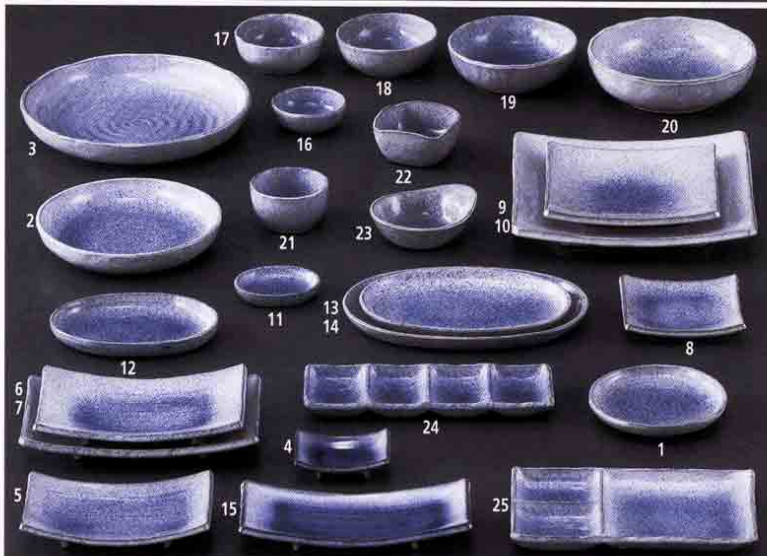

瑠璃ウノフ

- ① 52031-15 **650円** 251552031
  5.0丸皿 (142×22mm)
- ② 52032-15 **1,200円** 251552032
  7.0丸皿 (205×38mm)
- ③ 52033-15 **3,000円** 251552033
  10.0丸皿 (270×42mm)
- ④ 52034-15 **380円** 251552034
  長角小皿 (93×69×27mm)
- ⑤ 52035-15 **980円** 251552035
  6.0長角皿 (184×115×35mm)
- ⑥ 52036-15 **1,150円** 251552036
  7.0長角皿 (205×134×36mm)
- ⑦ 52037-15 **1,250円** 251552037
  8.0長角皿 (238×145×37mm)
- ⑧ 52038-15 **680円** 251552038
  5.0正角皿 (127×127×25mm)
- ⑨ 52039-15 **1,250円** 251552039
  7.0正角皿 (194×194×35mm)
- ⑩ 52040-15 **3,400円** 251552040
  10.0正角皿 (275×275×45mm)
- ⑪ 52041-15 **380円** 251552041
  3.0小判皿 (92×76×15mm)
- ⑫ 52042-15 **700円** 251552042
  6.0小判皿 (176×124×20mm)
- ⑬ 52043-15 **980円** 251552043
  7.0小判皿 (224×150×18mm)
- ⑭ 52044-15 **1,300円** 251552044
  8.5小判皿 (260×178×21mm)
- ⑮ 52045-15 **1,050円** 251552045
  付出皿 (223×97×35mm)
- ⑯ 52046-15 **380円** 251552046
  3.0丸小鉢 (88×30mm)
- ⑰ 52047-15 **600円** 251552047
  3.5丸小鉢 (109×42mm)
- ⑱ 52048-15 **630円** 251552048
  4.0丸小鉢 (122×43mm)
- ⑲ 52049-15 **1,100円** 251552049
  5.0丸鉢 (158×50mm)
- ⑳ 52050-15 **1,900円** 251552050
  7.0丸鉢 (200×56mm)
- ㉑ 52051-15 **520円** 251552051
  3.0深小鉢 (88×50mm)
- ㉒ 52052-15 **520円** 251552052
  3.5角小鉢 (93×50mm)
- ㉓ 52053-15 **570円** 251552053
  香水 (129×107×40mm)
- ㉔ 52054-15 **980円** 251552054
  四品皿 (258×93×22mm)
- ㉕ 52055-15 **1,300円** 251552055
  8.0長角三品皿 (238×144×23mm)