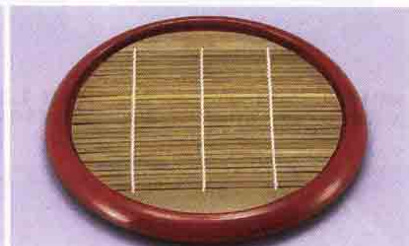

58309-56 **700円** 255658309  
[A] D.Xつゆ入れ外朱天朱 (88×63mm)  
58310-56 **300円** 255658310  
[A] ヤクミ皿黒天朱 (88×11mm)

58311-56 **500円** 255658311  
[A] 末竹 おたま (192mm) (70×240mm)  
58312-56 **900円** 255658312  
[A] 末竹 おたまスリ漆 (小) (65×200mm)

[A] 井桁ザル金パール内朱 (底板付)  
58313-56 **1,050円** 255658313 本体 (211×211×36mm)  
58314-56 **400円** 255658314 竹ス

[A] D.X角ザルそばセイロパール山水  
58315-56 **1,750円** 255658315 本体 (197×197×47mm)  
58316-56 **400円** 255658316 竹ス

[A] 8寸丸刷毛目  
58317-56 **750円** 255658317 そば皿朱 (底板付) (235×30mm)  
58318-56 **400円** 255658318 竹ス (195)

[A] D.X盛そばセイロパール波千鳥  
58319-56 **1,750円** 255658319 本体 (207×146×47mm)  
58320-56 **400円** 255658320 竹ス