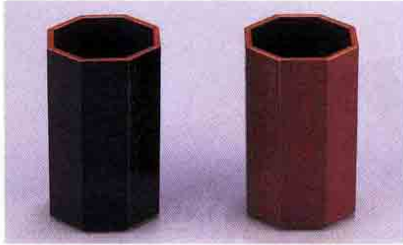

Catalogue No.  
20035-583

そば小物 **583**

58301-56 **1,250円** 255658301  
[A] 八角木目はし立て黒天朱 (83×83×133mm)  
58302-56 **1,350円** 255658302  
[A] 八角木目はし立てアインパール天朱 (83×83×133mm)

[A] レンゲ  
③ 58303-56 **650円** 255658303 黒内朱 (158×41mm)  
④ 58304-56 **650円** 255658304 朱内黒 (158×41mm)

[TA] 亀甲レンゲ  
58305-56 **700円** 255658305 うるみ (205×68mm)  
58306-56 **700円** 255658306 クリーム (205×68mm)  
58307-56 **700円** 255658307 黒 (205×68mm)

58308-56 **2,900円** 255658308  
[A] ニューはし箱黒測朱 (楊枝入れ付) (275×100×72mm)