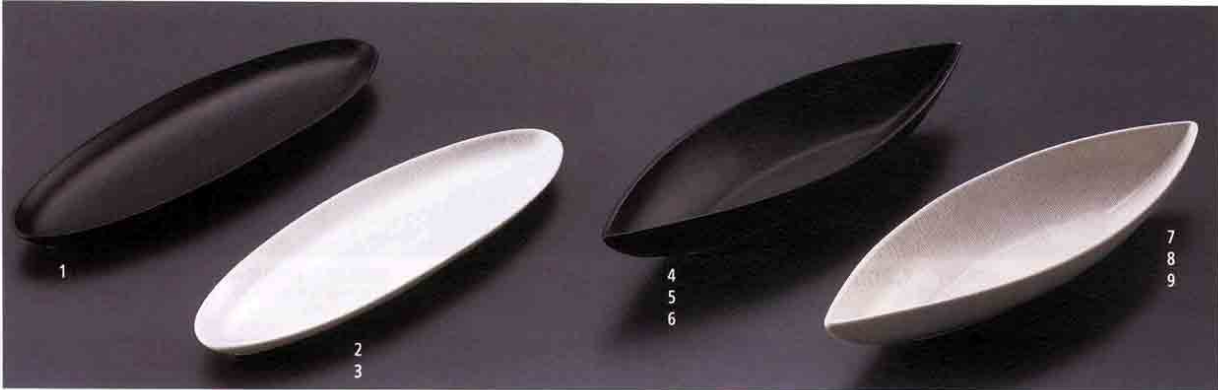

Catalogue No.
20035-594

594 白黒食器

和陶単品

和陶オープン

①59401-22 **1,500円** 252259401
シュビール細長皿(中)黒マット
(109×332×23mm)

②59402-22 **830円** 252259402
シュビール細長皿(小)(77×238×14mm)
③59403-22 **1,300円** 252259403
シュビール細長皿(中)(109×332×23mm)

④59404-02 **280円** 250259404
黒ヴェスルボール(小)(165×68×25mm)
⑤59405-02 **600円** 250259405
黒ヴェスルボール(中)(261×89×34mm)
⑥59406-02 **1,200円** 250259406
黒ヴェスルボール(大)(360×105×48mm)

⑦59407-02 **280円** 250259407
白ヴェスルボール(小)(165×68×25mm)
⑧59408-02 **600円** 250259408
白ヴェスルボール(中)(261×89×34mm)
⑨59409-02 **1,200円** 250259409
白ヴェスルボール(大)(360×105×48mm)