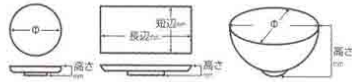

Catalogue No.
20035-594

594 白黒食器

和陶単品

和陶オープン

①59401-22 **1,500円** 252259401
シュビール細長皿(中)黒マット
(109×332×23mm)

②59402-22 **830円** 252259402
シュビール細長皿(小)(77×238×14mm)
③59403-22 **1,300円** 252259403
シュビール細長皿(中)(109×332×23mm)

④59404-02 **280円** 250259404
黒ヴェスルボール(小)(165×68×25mm)
⑤59405-02 **600円** 250259405
黒ヴェスルボール(中)(261×89×34mm)
⑥59406-02 **1,200円** 250259406
黒ヴェスルボール(大)(360×105×48mm)

⑦59407-02 **280円** 250259407
白ヴェスルボール(小)(165×68×25mm)
⑧59408-02 **600円** 250259408
白ヴェスルボール(中)(261×89×34mm)
⑨59409-02 **1,200円** 250259409
白ヴェスルボール(大)(360×105×48mm)