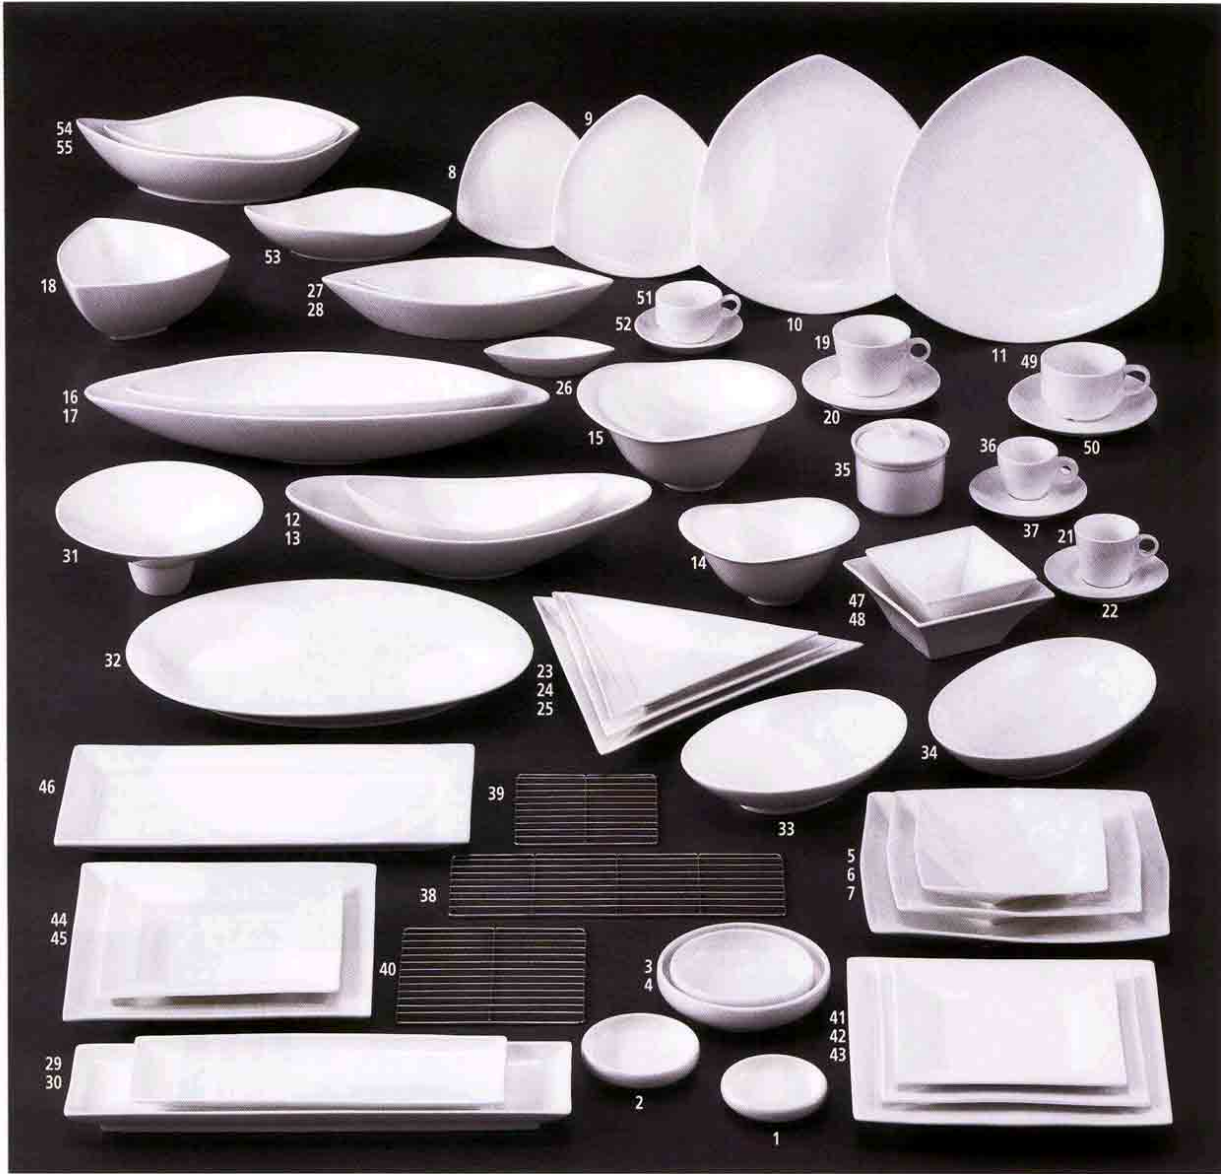

Catalogue No.
20035-637

和陶単品

和陶オープン

給食食器

漆器・木製品

洋陶オープン

洋陶単品

中華単品オープン

インテリア

アラモード

① 63701-05	200円	250563701	9cmソウル皿(87×23mm)	⑳ 63720-11	280円	250563720	三角兼用ソーサー(148mm)	㉔ 63739-11	1,650円	250563739	オイルメッシュ正角M(130×130mm)国産
② 63702-05	340円	250563702	10cmソウル皿(98×25mm)	㉑ 63721-11	280円	250563721	三角ADカップ(64×57mm・90cc)	㉕ 63740-11	1,750円	250563740	オイルメッシュ正角L(160×160mm)国産
③ 63703-05	420円	250563703	12cmソウル皿(126×33mm)	㉒ 63722-11	220円	250563722	三角ADソーサー(130mm)	㉖ 63741-18	810円	250563741	18.5cmスクエア(185×185×20mm)
④ 63704-05	540円	250563704	15cmソウル皿(147×39mm)	㉓ 63723-11	1,150円	250563723	三角プレートS(250×218×33mm)	㉗ 63742-18	1,150円	250563742	21.5cmスクエア(215×215×23mm)
⑤ 63705-05	770円	250563705	16.5cm折型プレート(165×165×35mm)	㉔ 63724-11	1,400円	250563724	三角プレートM(280 245×35mm)	㉘ 63743-18	1,500円	250563743	26cmスクエア(258×258×27mm)
⑥ 63706-05	1,550円	250563706	21cm折型プレート(218×218×40mm)	㉕ 63725-11	1,800円	250563725	三角プレートL(330×290×40mm)	㉙ 63744-18	970円	250563744	20cm深口スクエア(200×200×35mm)
⑦ 63707-05	2,150円	250563707	26.5cm折型プレート(265×265×40mm)	㉖ 63726-11	300円	250563726	フネス(140×53×30mm)	㉚ 63745-18	1,530円	250563745	25.5cm深口スクエア(255×255×40mm)
⑧ 63708-05	550円	250563708	ナデ三角プレートSS(180×167×23mm)	㉗ 63727-11	870円	250563727	フネスM(244×92×48mm)	㉛ 63746-18	1,950円	250563746	36cm長角皿(362×180×25mm)
⑨ 63709-05	700円	250563709	ナデ三角プレートS(204×195×26mm)	㉘ 63728-11	1,450円	250563728	フネスL(320×115×60mm)	㉜ 63747-18	630円	250563747	12cm角鉢(120×120×70mm)
⑩ 63710-05	1,500円	250563710	ナデ三角プレートM(280×260×35mm)	㉙ 63729-11	1,100円	250563729	アラカルトトレース(305×100×25mm)	㉝ 63748-18	880円	250563748	15cm角鉢(150×150×65mm)
⑪ 63711-05	1,750円	250563711	ナデ三角プレートL(305×285×37mm)	㉚ 63730-11	1,800円	250563730	アラカルトトレースL(407×110×33mm)	㉞ 63749-18	430円	250563749	兼用スタックカップ(87×64mm・200cc)
⑫ 63712-05	1,600円	250563712	ニューヨークバス(255×103×74mm)	㉛ 63731-11	1,900円	250563731	アラカルトライト(202×84mm)	㉟ 63750-18	360円	250563750	兼用スタックソーサー(153mm)
⑬ 63713-05	2,800円	250563713	ニューヨークバスL(355×145×90mm)	㉜ 63732-11	2,800円	250563732	38センチプラター(383×283×45mm)	㊱ 63751-18	230円	250563751	スタックADカップ(72 48mm・100cc)
⑭ 63714-05	1,500円	250563714	ヨーロピアンバス(175×136×75mm)	㉝ 63733-11	1,180円	250563733	23.5cmベーカーク(236×168×48mm)	㊲ 63752-18	190円	250563752	スタックADソーサー(117mm)
⑮ 63715-05	1,950円	250563715	ヨーロピアンバスL(222×180×92mm)	㉞ 63734-11	1,520円	250563734	26cmベーカーク(260×170×58mm)	㊳ 63753-18	1,300円	250563753	リーフボールS(235×110×53mm)
⑯ 63716-11	2,100円	250563716	ヨットS(400×127×74mm)	㉟ 63735-11	450円	250563735	切立スープ(100×90mm)	㊴ 63754-18	1,950円	250563754	リーフボールM(275×135×68mm)
⑰ 63717-11	3,100円	250563717	ヨットM(480×150×80mm)	㊰ 63736-11	200円	250563736	メガネ付ADカップ(62×50mm・60cc)	㊵ 63755-18	2,800円	250563755	リーフボールL(322×175×80mm)
⑱ 63718-11	1,150円	250563718	三角鉢(184×177×90mm)	㊱ 63737-11	200円	250563737	メガネ付ADソーサー(120mm)				
⑲ 63719-11	320円	250563719	三角兼用カップ(84×64mm・180cc)	㊲ 63738-11	1,900円	250563738	オイルメッシュ長角(295×115mm)国産