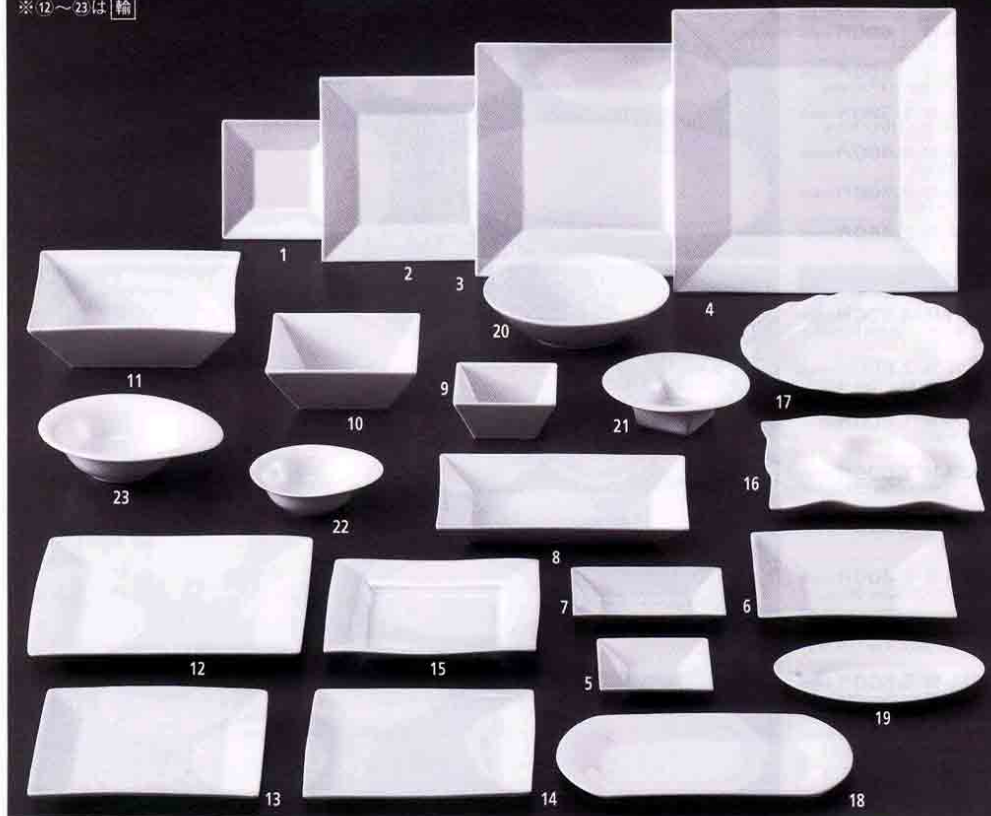

和陶器

洋陶器

和陶器

洋陶器

和陶器

洋陶器

和陶器

洋陶器