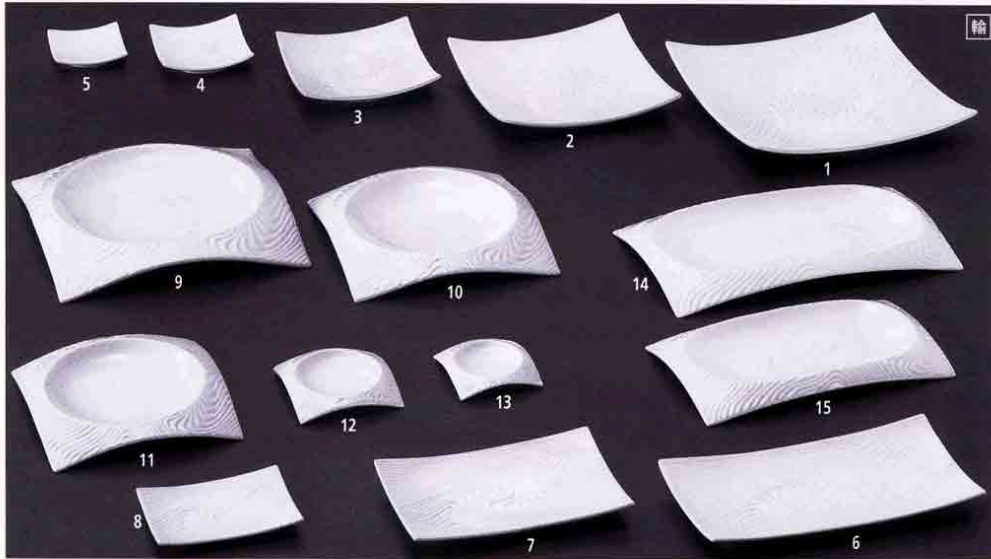

Catalogue No.
20035-675

洋陶オープン 675

輸

ウェーブ

- ① 67501-11 **3,750円** 251167501
30cm皿 (305×305×53mm)
- ② 67502-11 **2,000円** 251167502
25cm皿 (255×255×42mm)
- ③ 67503-11 **1,150円** 251167503
20cm皿 (200×200×33mm)
- ④ 67504-11 **1,600円** 251167504
20cm深皿 (202×202×50mm)
- ⑤ 67505-11 **3,600円** 251167505
40cm長角皿 (405×253×51mm)
- ⑥ 67506-11 **1,600円** 251167506
31cm長角皿 (315×152×25mm)
- ⑦ 67507-11 **400円** 251167507
13cm長角皿 (132×42×21mm)

輸

砂紋

- ① 67531-22 **1,800円** 252267531
25cm正角皿 (250×250×39mm)
- ② 67532-22 **950円** 252267532
20cm正角皿 (200×200×32mm)
- ③ 67533-22 **600円** 252267533
15cm正角皿 (150×150×30mm)
- ④ 67534-22 **350円** 252267534
10cm正角皿 (99×99×24mm)
- ⑤ 67535-22 **250円** 252267535
8cm正角皿 (80×80×18mm)
- ⑥ 67536-22 **950円** 252267536
26cm長角皿 (260×135×25mm)
- ⑦ 67537-22 **650円** 252267537
20cm長角皿 (200×130×23mm)
- ⑧ 67538-22 **350円** 252267538
13cm長角皿 (128×90×19mm)
- ⑨ 67539-22 **2,000円** 252267539
25cm正角反深皿 (255×255×40mm)
- ⑩ 67540-22 **1,000円** 252267540
21cm正角反深皿 (210×210×34mm)
- ⑪ 67541-22 **750円** 252267541
18cm正角反深皿 (178×178×30mm)
- ⑫ 67542-22 **350円** 252267542
10cm正角反深皿 (100×100×20mm)
- ⑬ 67543-22 **260円** 252267543
8cm正角反深皿 (81×81×18mm)
- ⑭ 67544-22 **1,600円** 252267544
30cm長角反深皿 (305×177×32mm)
- ⑮ 67545-22 **900円** 252267545
25cm長角反深皿 (256×150×25mm)