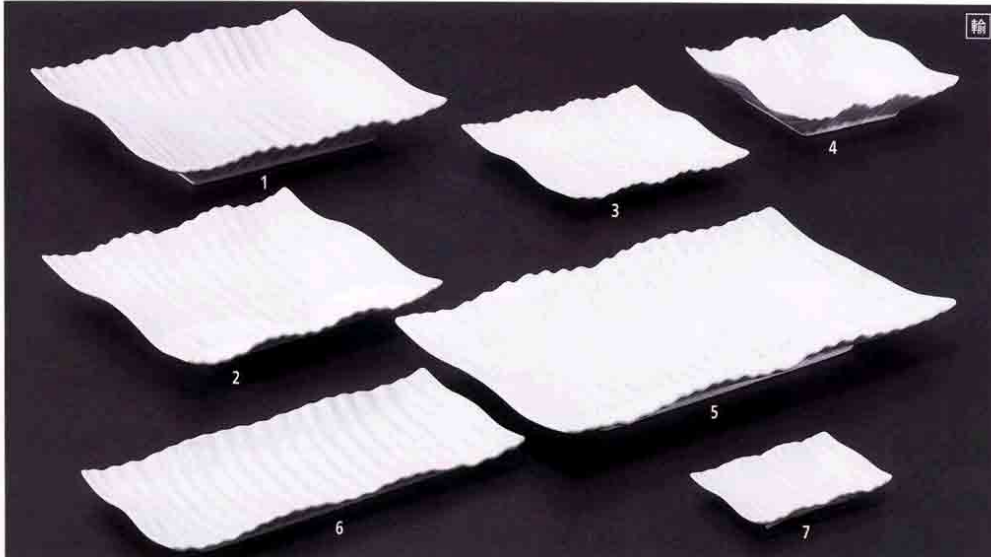

Catalogue No.
20035-675

洋陶オープン 675

輸

ウェーブ

- ① 67501-11 **3,750円** 251167501
30cm皿 (305×305×53mm)
- ② 67502-11 **2,000円** 251167502
25cm皿 (255×255×42mm)
- ③ 67503-11 **1,150円** 251167503
20cm皿 (200×200×33mm)
- ④ 67504-11 **1,600円** 251167504
20cm深皿 (202×202×50mm)
- ⑤ 67505-11 **3,600円** 251167505
40cm長角皿 (405×253×51mm)
- ⑥ 67506-11 **1,600円** 251167506
31cm長角皿 (315×152×25mm)
- ⑦ 67507-11 **400円** 251167507
13cm長角皿 (132×42×21mm)

輸

砂紋

- ① 67531-22 **1,800円** 252267531
25cm正角皿 (250×250×39mm)
- ② 67532-22 **950円** 252267532
20cm正角皿 (200×200×32mm)
- ③ 67533-22 **600円** 252267533
15cm正角皿 (150×150×30mm)
- ④ 67534-22 **350円** 252267534
10cm正角皿 (99×99×24mm)
- ⑤ 67535-22 **250円** 252267535
8cm正角皿 (80×80×18mm)
- ⑥ 67536-22 **950円** 252267536
26cm長角皿 (260×135×25mm)
- ⑦ 67537-22 **650円** 252267537
20cm長角皿 (200×130×23mm)
- ⑧ 67538-22 **350円** 252267538
13cm長角皿 (128×90×19mm)
- ⑨ 67539-22 **2,000円** 252267539
25cm正角反深皿 (255×255×40mm)
- ⑩ 67540-22 **1,000円** 252267540
21cm正角反深皿 (210×210×34mm)
- ⑪ 67541-22 **750円** 252267541
18cm正角反深皿 (178×178×30mm)
- ⑫ 67542-22 **350円** 252267542
10cm正角反深皿 (100×100×20mm)
- ⑬ 67543-22 **260円** 252267543
8cm正角反深皿 (81×81×18mm)
- ⑭ 67544-22 **1,600円** 252267544
30cm長角反深皿 (305×177×32mm)
- ⑮ 67545-22 **900円** 252267545
25cm長角反深皿 (256×150×25mm)