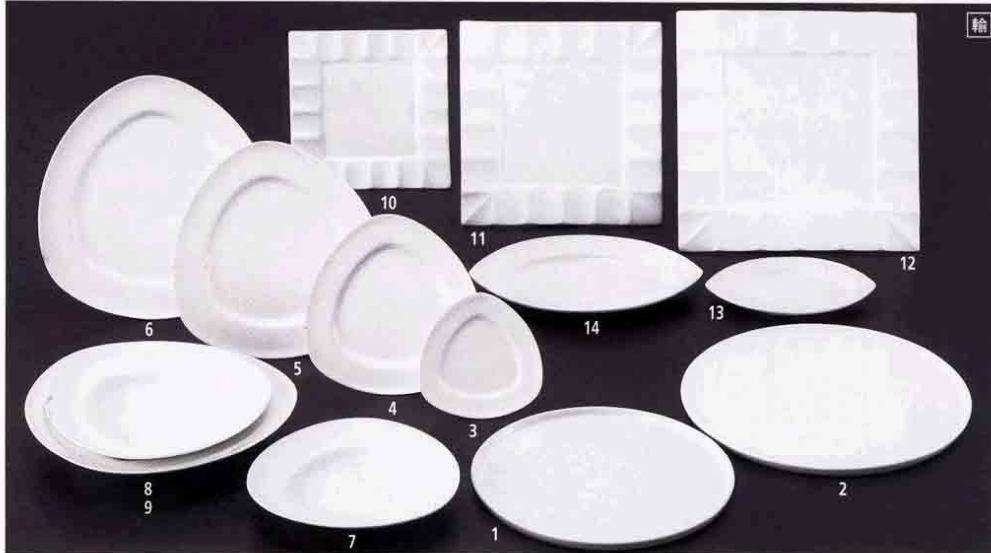

Catalogue No.
20035-675

洋陶オープン 675

輸

ウェーブ

- ① 67501-11 **3,750円** 251167501
30cm皿 (305×305×53mm)
- ② 67502-11 **2,000円** 251167502
25cm皿 (255×255×42mm)
- ③ 67503-11 **1,150円** 251167503
20cm皿 (200×200×33mm)
- ④ 67504-11 **1,600円** 251167504
20cm深皿 (202×202×50mm)
- ⑤ 67505-11 **3,600円** 251167505
40cm長角皿 (405×253×51mm)
- ⑥ 67506-11 **1,600円** 251167506
31cm長角皿 (315×152×25mm)
- ⑦ 67507-11 **400円** 251167507
13cm長角皿 (132×42×21mm)

輸

砂紋

- ① 67531-22 **1,800円** 252267531
25cm正角皿 (250×250×39mm)
- ② 67532-22 **950円** 252267532
20cm正角皿 (200×200×32mm)
- ③ 67533-22 **600円** 252267533
15cm正角皿 (150×150×30mm)
- ④ 67534-22 **350円** 252267534
10cm正角皿 (99×99×24mm)
- ⑤ 67535-22 **250円** 252267535
8cm正角皿 (80×80×18mm)
- ⑥ 67536-22 **950円** 252267536
26cm長角皿 (260×135×25mm)
- ⑦ 67537-22 **650円** 252267537
20cm長角皿 (200×130×23mm)
- ⑧ 67538-22 **350円** 252267538
13cm長角皿 (128×90×19mm)
- ⑨ 67539-22 **2,000円** 252267539
25cm正角反深皿 (255×255×40mm)
- ⑩ 67540-22 **1,000円** 252267540
21cm正角反深皿 (210×210×34mm)
- ⑪ 67541-22 **750円** 252267541
18cm正角反深皿 (178×178×30mm)
- ⑫ 67542-22 **350円** 252267542
10cm正角反深皿 (100×100×20mm)
- ⑬ 67543-22 **260円** 252267543
8cm正角反深皿 (81×81×18mm)
- ⑭ 67544-22 **1,600円** 252267544
30cm長角反深皿 (305×177×32mm)
- ⑮ 67545-22 **900円** 252267545
25cm長角反深皿 (256×150×25mm)