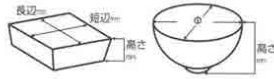

Catalogue No.
20035-72

072 小付

07201-33 2,700円 253307201 安南風トンボ高台小付 (108×65mm)	07202-18 2,150円 251807202 若草小花ネシ小鉢 (82×75×66mm)	07203-08 2,050円 250807203 春秋2.6高台小鉢 (77×70mm)	07204-33 1,900円 253307204 紺釉輪花高台小付 (105×70mm)	07205-18 1,850円 251807205 白吹ナデシコ高台小付 (90×70mm)
07206-18 1,750円 251807206 黒釉若草金梅高台皿 (105×51mm)	07207-18 1,700円 251807207 志野椿高台小付 (87×62mm)	07208-18 1,550円 251807208 青白金彩高台皿 (105×51mm)	07209-18 1,550円 251807209 切合わせ機可小鉢 (120×90×57mm)	07210-18 1,550円 251807210 高麗七宝紋2.7小付 (82×58mm)
07211-18 1,300円 251807211 緑釉丸小付 (90×55mm)	07212-41 1,200円 254107212 金ペタ三葉小鉢 (75×60mm)	07213-45 1,100円 254507213 志野赤絵高台小付 (90×66mm)	07214-45 1,100円 254507214 朱巻胸筋花型小附 (90×45mm)	07215-12 1,000円 251207215 灰釉花園小付 (80×80×50mm)
07216-30 980円 253007216 赤釉香水 (87×38mm)	07217-30 950円 253007217 銀彩二色打香水 (90×38mm)	07218-45 950円 254507218 染錦竹林六角小付 (80×53mm)	07219-41 950円 254107219 黒マット吹墨菊形珍珠 (80×45mm)	07220-41 950円 254107220 黒マット吹墨2.8小鉢 (85×38mm)
07221-18 950円 251807221 花かご小付 (92×88×55mm)	07222-45 920円 254507222 染錦竹林瓢型小付 (100×75×45mm)	07223-18 900円 251807223 青地ヒラ金流し小付 (92×88×55mm)	07224-41 850円 254107224 黄六角3.0小鉢 (78×90×43mm)	07225-43 800円 254307225 南蛮3.0片口鉢 (95×90×40mm)
07226-02 700円 250207226 白釉若芽六ツ山小付 (90×90×55mm)	07227-21 700円 252107227 万歳丸花たまご小付 (100×80×35mm)	07228-41 600円 254107228 ふじ白吹淵金丸千代口 (85×27mm)	07229-02 580円 250207229 古木春秋小付 (85×41mm)	07230-21 550円 252107230 内赤花三角小付 (94×92×40mm)

八寸

白磁・青磁

金彩・銀彩

赤釉・黒釉

青磁・白磁

青磁・白磁

白磁・青磁

白磁・青磁