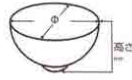

Catalogue No.
20035-730

730 中華単品

和陶単品

和陶オーブ

冷食金器器

漆器・木製器

洋陶オーブ

洋陶単品

中華単品

インテリア