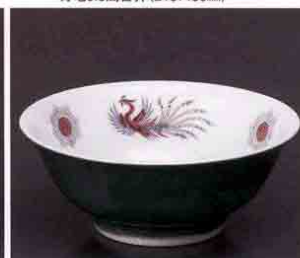

73015-12 **440円** 251273015
ブルー鳳凰6.3井(195×75mm)

73017-27 **900円** 252773017
青竜6.5高台井(200×85mm)

73016-12 **840円** 251273016
ブルー鳳凰6.8井(215×85mm)

73018-27 **850円** 252773018
青竜6.8高台井(215×86mm)

73019-05 **1,500円** 250573019
タコ唐草6.5反高台井(200×85mm)

73021-25 **900円** 252573021
藍花鳥高台6.8井(210×85mm)

73022-27 **1,100円** 252773022
黒釉銀竜6.8高台井(210×87mm)

73023-08 **1,100円** 250873023
グリーン吹北京6.8高台井(215×85mm)

73020-05 **1,900円** 250573020
タコ唐草7.0反高台井(215×86mm)