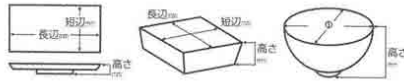

Catalogue No.
20035-74

074 小付

07401-18 1,300円 251807401 黒織部丸珍珠鉢 (90×55mm)
07402-20 800円 252007402 粉引三ツ足小付 (70×58mm)
07403-18 1,700円 251807403 織部扇面千代口 (105×45mm)
07404-20 800円 252007404 黒土縁取棒足付小皿 (110×70×30mm)
07405-20 800円 252007405 織部模様棒足付小皿 (110×70×30mm)
07406-41 720円 254107406 波魚丸千代口 (80×30mm)