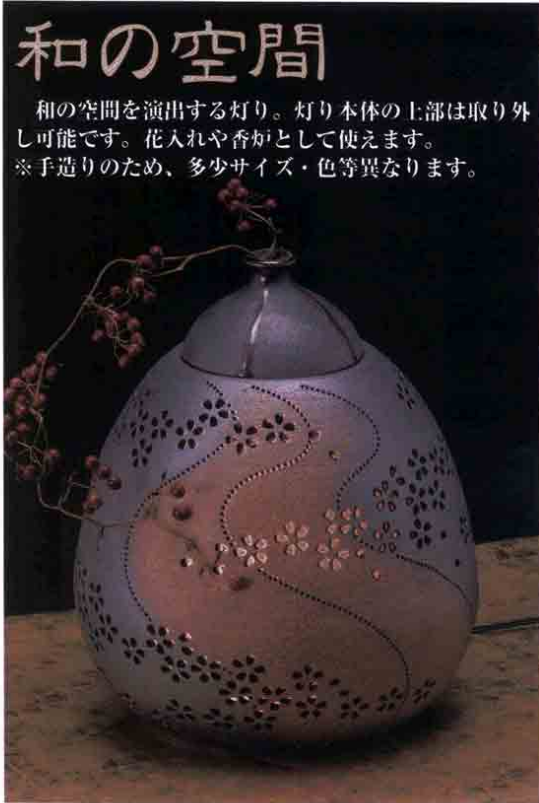

Catalogue No.
20035-754

754 インテリア

和の空間

和の空間を演出する灯り。灯り本体の上部は取り外し可能です。花入れや香炉として使えます。
※手造りのため、多少サイズ・色等異なります。

75401-21 **52,000円** 252175401
灯り花入 梨の桜(大)(300×340mm)

75402-21 **43,500円** 252175402
灯り花入 梨の桜(中)(220×260mm)

75403-21 **26,500円** 252175403
灯り花入 丸の桜(小)(180×190mm)

75404-21 **22,500円** 252175404
灯り花入 丸の桜(ミニ)(160×170mm)

75405-21 **35,000円** 252175405
灯り花入 梨の笹(小)(160×270mm)

75406-21 **35,000円** 252175406
灯り花入 丸の竹節笹(中)(240×200mm)