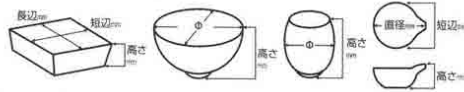

Catalogue No.
20035-76

076 小付

07601-02 780円 吹墨菊型珍珠(黄) (96×62mm)
07602-30 1,350円 黄色三角菱3.0鉢 (95×100×40mm)
07603-21 800円 花鳥片口小付 (105×90×60mm)
07604-40 880円 ハケ十草三ツ足珍珠 (75×60mm)
07605-32 630円 吹墨菊型珍珠(黄) (65×31mm)
07606-32 740円 吹墨菊型小付(黄) (79×43mm)
07607-32 630円 吹墨菊型珍珠(緑) (65×31mm)
07608-32 740円 吹墨菊型小付(緑) (79×43mm)

07609-22 1,300円 錦ボンボリ小付 (80×63mm)
07610-12 1,050円 ネジリ赤トクサ小付(小) (73×73×55mm)
07611-12 1,300円 ネジリ赤トクサ(大) (88×88×65mm)
07612-28 1,150円 赤絵花手ひねり鉢 (92×80mm)
07613-23 1,400円 丸紋山水八角小付 (80×74×62mm)
07614-33 1,120円 赤絵山水割山椒中鉢 (85×65mm)
07615-31 1,080円 錦三色三草小付 (93×42mm)