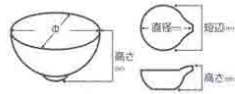

Catalogue No.
20035-80

080 珍珠セット

珍珠セット

和陶オープン

飲食器具

漆器・木製品

洋陶オープン

洋陶半品

中華半品・オーブン

インテリア