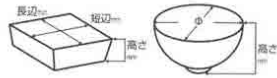

Catalogue No.  
20035-86

086 珍味

08601-18 1,500円 交趾金箔割山椒珍味 (68×45mm)  
 08602-40 1,450円 鼠志野ウズ手造珍味 (60×43mm)  
 08603-40 1,450円 志野織部手造珍味 (60×43mm)  
 08604-40 1,000円 織部手造珍味(大) (60×43mm)  
 08605-40 720円 織部手造珍味(45×30mm) 手造りのため多少寸法に誤差があります  
 08606-40 1,000円 黄瀬戸丸珍味(47×31mm)  
 08607-40 850円 織部壺珍味 (50×40mm)  
 08608-40 850円 黄瀬戸壺珍味 (50×40mm)

08609-21 1,400円 赤絵タコ唐草珍味 (50×50×35mm)  
 08610-08 1,800円 高麗角赤絵珍味 (47×47×35mm)  
 08611-40 500円 黒釉珍味(39×25mm) 手造りのため多少寸法に誤差があります  
 08612-40 500円 鉄粉引珍味(39×25mm)  
 08613-08 450円 ブルー珍味小 (45×25mm)  
 08614-08 450円 グリーン珍味小 (45×25mm)  
 08615-08 450円 ピンク珍味小 (45×25mm)  
 08616-20 400円 灰白亀甲押し珍味 (560×280mm)