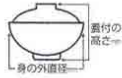

Catalogue No.
20035-96

096 高級円菓子

高級円菓子

和陶オーブン

給食食器

漆器・木製品

洋陶オーブン

洋陶単品

中華単品・オーブン

インテリア