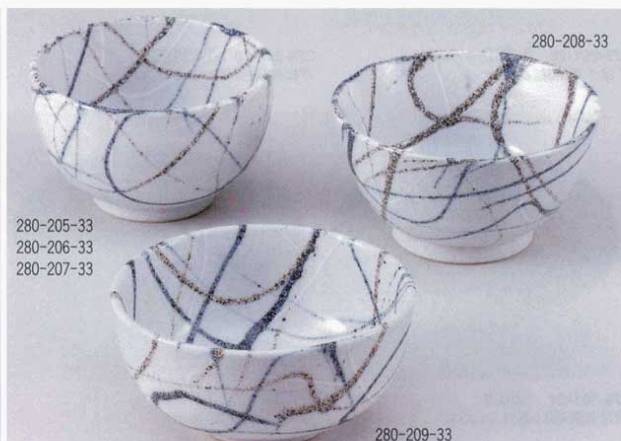

Catalogue No.  
20054-280

**280** 和陶単品

井

- |            |        |                         |            |        |                         |            |        |                       |
|------------|--------|-------------------------|------------|--------|-------------------------|------------|--------|-----------------------|
| 280-101-30 | 2,950円 | トチリ唐草玉淵7.0井 (21.5×9.5)  | 280-105-30 | 2,100円 | トチリ唐草高浜5.8井 (17.3×9.6)  | 280-109-30 | 3,100円 | トチリ唐草6.5ボール (20×8.5)  |
| 280-102-30 | 1,600円 | トチリ唐草玉淵6.0井 (19.4×8.8)  | 280-106-30 | 2,050円 | トチリ唐草夏目5.5井 (16.6×10.5) | 280-110-30 | 2,050円 | トチリ唐草5.5ボール (17×7.2)  |
| 280-103-30 | 2,600円 | トチリ唐草深口6.0井 (19.3×10.5) | 280-107-30 | 1,650円 | トチリ唐草夏目4.8井 (14.4×9.1)  | 280-111-30 | 2,400円 | トチリ唐草丸6.0ボール (18×8.8) |
| 280-104-30 | 1,950円 | トチリ唐草深口5.5井 (16.8×9)    | 280-108-30 | 1,350円 | トチリ唐草夏目4.5井 (13.5×8)    | 280-112-30 | 1,250円 | トチリ唐草6.3井 (18.8×7.9)  |

- |            |        |                      |
|------------|--------|----------------------|
| 280-201-33 | 2,900円 | 唐津桜木夏目5.5井 (16.8×10) |
| 280-202-33 | 2,500円 | 唐津桜木夏目5.0井 (15×9.5)  |
| 280-203-33 | 1,950円 | 唐津桜木夏目4.5井 (13.5×9)  |
| 280-204-33 | 3,300円 | 唐津桜木6.0丸井 (18×9)     |

- |            |        |                       |
|------------|--------|-----------------------|
| 280-205-33 | 2,300円 | 浮線模様夏目5.5井 (17.5×10)  |
| 280-206-33 | 1,900円 | 浮線模様夏目5.0井 (15.8×10)  |
| 280-207-33 | 1,500円 | 浮線模様夏目4.5井 (14.2×9.3) |
| 280-208-33 | 2,450円 | 浮線模様6.0そば井 (18.5×10)  |
| 280-209-33 | 2,450円 | 浮線模様6.0丸井 (18.3×9.5)  |