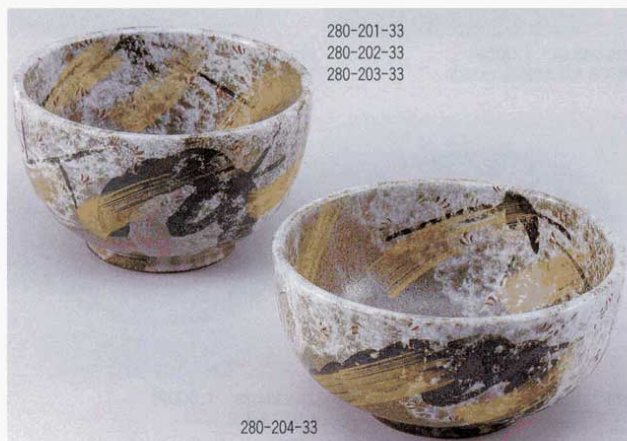

Catalogue No.  
20054-280

**280** 和陶単品

井

- |            |        |                         |            |        |                         |            |        |                       |
|------------|--------|-------------------------|------------|--------|-------------------------|------------|--------|-----------------------|
| 280-101-30 | 2,950円 | トチリ唐草玉淵7.0井 (21.5×9.5)  | 280-105-30 | 2,100円 | トチリ唐草高浜5.8井 (17.3×9.6)  | 280-109-30 | 3,100円 | トチリ唐草6.5ボール (20×8.5)  |
| 280-102-30 | 1,600円 | トチリ唐草玉淵6.0井 (19.4×8.8)  | 280-106-30 | 2,050円 | トチリ唐草夏目5.5井 (16.6×10.5) | 280-110-30 | 2,050円 | トチリ唐草5.5ボール (17×7.2)  |
| 280-103-30 | 2,600円 | トチリ唐草深口6.0井 (19.3×10.5) | 280-107-30 | 1,650円 | トチリ唐草夏目4.8井 (14.4×9.1)  | 280-111-30 | 2,400円 | トチリ唐草丸6.0ボール (18×8.8) |
| 280-104-30 | 1,950円 | トチリ唐草深口5.5井 (16.8×9)    | 280-108-30 | 1,350円 | トチリ唐草夏目4.5井 (13.5×8)    | 280-112-30 | 1,250円 | トチリ唐草6.3井 (18.8×7.9)  |

- |            |        |                      |
|------------|--------|----------------------|
| 280-201-33 | 2,900円 | 唐津桜木夏目5.5井 (16.8×10) |
| 280-202-33 | 2,500円 | 唐津桜木夏目5.0井 (15×9.5)  |
| 280-203-33 | 1,950円 | 唐津桜木夏目4.5井 (13.5×9)  |
| 280-204-33 | 3,300円 | 唐津桜木6.0丸井 (18×9)     |