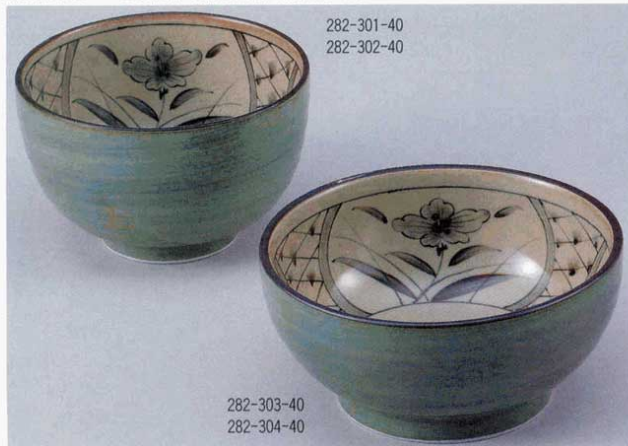

282-201-36  
282-202-36  
282-203-36  
282-204-36

282-205-36

282-206-36

282-201-36 1,600円 うず潮5.5深ボール(17.3×9)  
282-202-36 1,300円 うず潮5.0深ボール(15.5×8.5)  
282-203-36 900円 うず潮4.5深ボール(13.5×7.8)  
282-204-36 680円 うず潮4.0深ボール(12.3×7.3)  
282-205-36 900円 うず潮5.0お好み井(15.6×8.5)  
282-206-36 680円 うず潮4.5お好み碗(13.3×7.6)

282-207-5

282-208-5  
282-209-5

282-210-5

282-211-5  
282-212-5

282-207-5 2,100円 赤すだれ5.5深井(17.3×9.5)  
282-208-5 2,950円 赤すだれ7.0ボール(22×8.5)  
282-209-5 1,200円 赤すだれ5.5ボール(17×6.2)  
282-210-5 1,680円 赤すだれ5.5高浜井(17.3×8.5)  
282-211-5 1,350円 赤すだれ5.0井(15×7.7)  
282-212-5 1,000円 赤すだれ4.2井(13×7.5)