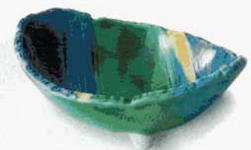

# 小鉢

● ● ●  
kobachi

気が利いた脇役登場。

お酒を飲まれる方、飲まれない方にも  
お楽しみいただけるお料理の器。  
洒落にも粋にもお応えできる、  
多彩な顔ぶれをご紹介します。

46-101-25 2,600円  
朱巻耳付小鉢  
(16.0×12.5×5.5)

**強化**  
46-102-74 2,900円  
風の舞朝顔型小鉢  
(12.5×7.4)

46-103-34 2,300円  
緑彩釉4.0高台皿  
(12×5.5)

**強化**  
46-201-78 3,400円  
金彩4.5小鉢  
(10.2×10.2×6)

46-202-32 2,500円  
ガラスリ釉高台小鉢  
(11.8×6.8)

46-203-25 2,400円  
いぶし金彩丸鉢  
(14×5.3)

46-301-32 2,100円  
雲形黄交趾小鉢  
(13×10×5.2)

46-302-35 2,280円  
手造り更紗つる唐草小鉢  
(12.6×6.4)

46-303-32 2,450円  
手起五彩交趾小鉢  
(12.3×9.5×5)

46-401-25 2,400円  
金緑彩丸小鉢  
(11.5×6)

46-402-16 2,600円  
三島高台皿  
(13×6)

46-403-7 2,350円  
緑十草丸小鉢  
(11×7.5)

46-501-11 2,300円  
ブルー結晶中鉢  
(12.2×7.2)

46-502-77 2,400円  
黄瀬戸花紋小鉢  
(12.7×5)