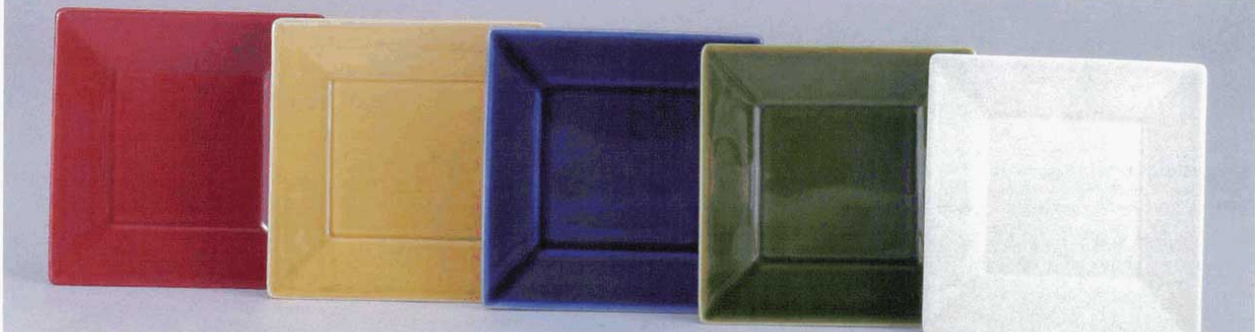

Catalogue No.  
20054-587

洋陶オープン **587**

スクエア

587-1-26 大皿マロン(27×2.7) 2,250円 587-2-26 大皿マスタード(27×2.7) 2,250円 587-3-26 大皿ブルー(27×2.7) 2,250円 587-4-26 大皿オリベ(27×2.7) 2,250円 587-5-26 大皿アイボリー(27×2.7) 2,250円

587-6-26 中皿マロン(20.5×2.2) 1,500円 587-7-26 中皿マスタード(20.5×2.2) 1,500円 587-8-26 中皿ブルー(20.5×2.2) 1,500円 587-9-26 中皿オリベ(20.5×2.2) 1,500円 587-10-26 中皿アイボリー(20.5×2.2) 1,500円

587-11-26 小皿マロン(15.5×1.9) 1,100円 587-12-26 小皿マロン(13.9×2.8) 1,050円 587-13-26 小皿マスタード(15.5×1.9) 1,100円 587-14-26 小皿マスタード(13.9×2.8) 1,050円 587-15-26 小皿ブルー(15.5×1.9) 1,100円 587-16-26 小皿ブルー(13.9×2.8) 1,050円 587-17-26 小皿オリベ(15.5×1.9) 1,100円 587-18-26 小皿オリベ(13.9×2.8) 1,050円 587-19-26 小皿アイボリー(15.5×1.9) 1,100円 587-20-26 小皿アイボリー(13.9×2.8) 1,050円