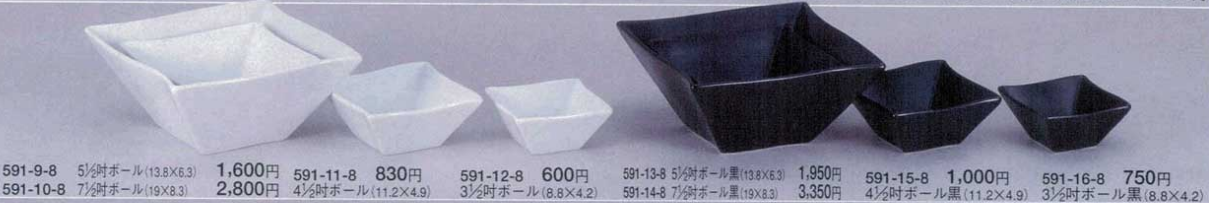

Catalogue No.
20054-591

洋陶オープン **591**

ウェーブシリーズ

ウェーブシリーズ／組皿

591-1-8 28cm皿(27.7×3.5) 3,550円	591-3-8 23cm皿(23.1×3.3) 2,050円	591-5-8 19cm皿(19.4×2.8) 1,500円	591-7-8 13cm皿(13.3×2.4) 680円
591-2-8 28cm皿黒(27.7×3.5) 4,250円	591-4-8 23cm皿黒(23.1×3.3) 2,450円	591-6-8 19cm皿黒(19.4×2.8) 1,800円	591-8-8 13cm皿黒(13.3×2.4) 800円

591-9-8 5½吋ボール(13.8×6.3) 1,600円	591-11-8 830円	591-12-8 600円	591-13-8 5½吋ボール黒(13.8×6.3) 1,950円	591-15-8 1,000円	591-16-8 750円
591-10-8 7½吋ボール(19×8.3) 2,800円	4½吋ボール(11.2×4.9)	3½吋ボール(8.8×4.2)	591-14-8 7½吋ボール黒(19×8.3) 3,350円	4½吋ボール黒(11.2×4.9)	3½吋ボール黒(8.8×4.2)

591-17-8 13cm深口皿(13.4×3.7) 750円	591-20-8 13cm深口皿黒(13.4×3.7) 900円	591-21-8 20cm深口皿(20×4) 2,250円	591-23-8 24cm長角皿(24×12×2) 1,300円	591-25-8 24cm長角皿黒(24×12×2) 1,600円
591-18-8 20cm深口皿(20×4) 1,850円	591-22-8 23cm深口皿(23.1×4.9) 3,150円	591-24-8 32cm長角皿(31.7×16.7×2.7) 2,450円	591-26-8 32cm長角皿黒(31.7×16.7×2.7) 2,900円	

組皿

591-51-24 リム付正角皿黒(24.5×24.5×1.3) 3,050円	591-53-24 エクシピアザ皿黒(26.6×1.5) 3,150円	591-55-24 13cmピース皿黒(17.6×13×2.9) 730円
591-52-24 リム付正角皿白(24.5×24.5×1.3) 2,550円	591-54-24 エクシピアザ皿白(26.6×1.5) 2,600円	591-56-24 26cmピース皿黒(26×13×2.9) 1,800円
		591-57-24 13cmピース皿白(17.6×13×2.9) 600円
		591-58-24 26cmピース皿白(26×13×2.9) 1,500円