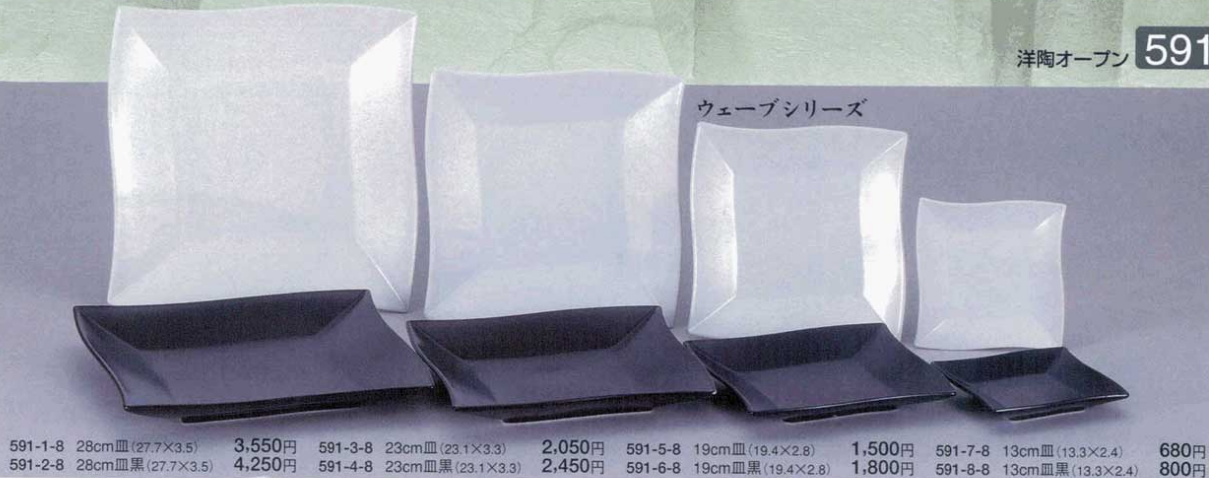

Catalogue No.
20054-591

洋陶オープン **591**

ウェーブシリーズ

ウェーブシリーズ／組皿

591-1-8 28cm皿(27.7×3.5) 3,550円	591-3-8 23cm皿(23.1×3.3) 2,050円	591-5-8 19cm皿(19.4×2.8) 1,500円	591-7-8 13cm皿(13.3×2.4) 680円
591-2-8 28cm皿黒(27.7×3.5) 4,250円	591-4-8 23cm皿黒(23.1×3.3) 2,450円	591-6-8 19cm皿黒(19.4×2.8) 1,800円	591-8-8 13cm皿黒(13.3×2.4) 800円

591-9-8 5½吋ボール(13.8×6.3) 1,600円	591-11-8 830円	591-12-8 600円	591-13-8 5½吋ボール黒(13.8×6.3) 1,950円	591-15-8 1,000円	591-16-8 750円
591-10-8 7½吋ボール(19×8.3) 2,800円	4½吋ボール(11.2×4.9)	3½吋ボール(8.8×4.2)	591-14-8 7½吋ボール黒(19×8.3) 3,350円	4½吋ボール黒(11.2×4.9)	3½吋ボール黒(8.8×4.2)

591-17-8 13cm深口皿(13.4×3.7) 750円	591-20-8 13cm深口皿黒(13.4×3.7) 900円	591-21-8 20cm深口皿(20×4) 2,250円	591-23-8 24cm長角皿(24×12×2) 1,300円	591-25-8 24cm長角皿黒(24×12×2) 1,600円
591-18-8 20cm深口皿(20×4) 1,850円	591-22-8 23cm深口皿(23.1×4.9) 3,150円	591-24-8 32cm長角皿(31.7×16.7×2.7) 2,450円	591-26-8 32cm長角皿黒(31.7×16.7×2.7) 2,900円	

591-59-24 イルカプレート(小)黒(25.7×12.7×3) 2,000円	591-63-24 クジラプレート(大)黒(25.5×13×2.8) 2,000円	591-65-24 クジラプレート(小)黒(18×9×3.2) 1,600円	591-67-24 切立正角皿黒(9.4×9.4×1.9) 630円
591-60-24 イルカプレート(大)黒(30×15×3.3) 2,900円	591-64-24 クジラプレート(大)白(25.5×13×2.8) 1,700円	591-66-24 クジラプレート(小)白(18×9×3.2) 1,300円	591-68-24 切立正角皿白(9.4×9.4×1.9) 530円
591-61-24 イルカプレート(小)白(25.7×12.7×3) 1,700円			
591-62-24 イルカプレート(大)白(30×15×3.3) 2,400円			