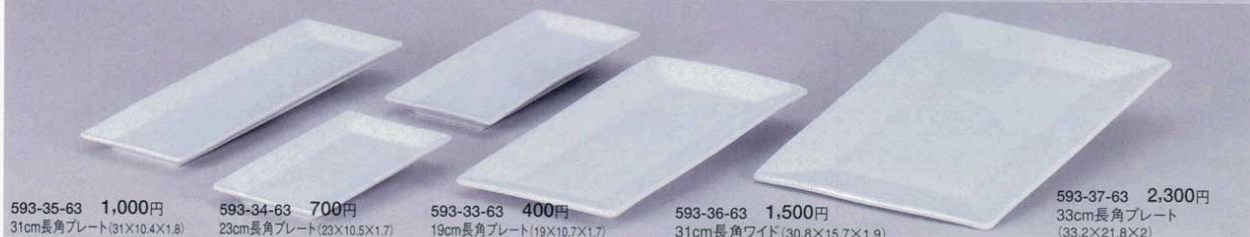

593-35-63 1,000円 31cm長角プレート(31X10.4X1.8)	593-34-63 700円 23cm長角プレート(23X10.5X1.7)	593-33-63 400円 19cm長角プレート(19X10.7X1.7)	593-36-63 1,500円 31cm長角ワイド(30.8X15.7X1.9)	593-37-63 2,300円 33cm長角プレート(33.2X21.8X2)