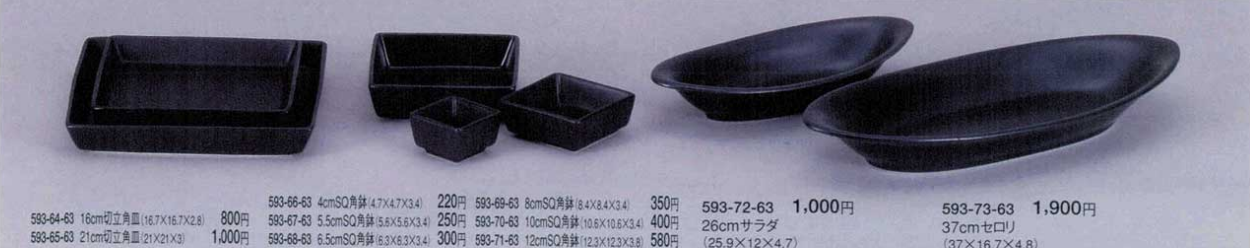

593-64-63 18cm切立角皿(16.7X16.7X2.8) 800円	593-65-63 21cm切立角皿(21X21X3) 1,000円	593-66-63 4cmSQ角鉢(4.7X4.7X3.4) 220円	593-67-63 5.5cmSQ角鉢(5.6X5.6X3.4) 250円	593-68-63 6.5cmSQ角鉢(6.3X6.3X3.4) 300円	593-69-63 8cmSQ角鉢(8.4X8.4X3.4) 350円	593-70-63 10cmSQ角鉢(10.6X10.6X3.4) 400円	593-71-63 12cmSQ角鉢(12.3X12.3X3.8) 580円	593-72-63 1,000円 26cmサラダ(25.9X12X4.7)	593-73-63 1,900円 37cmセロリ(37X16.7X4.8)

※ 593-3, 7~11, 18, 19, 25~31, 54, 60~67は中国製、他は日本製。

洋陶オープン 593