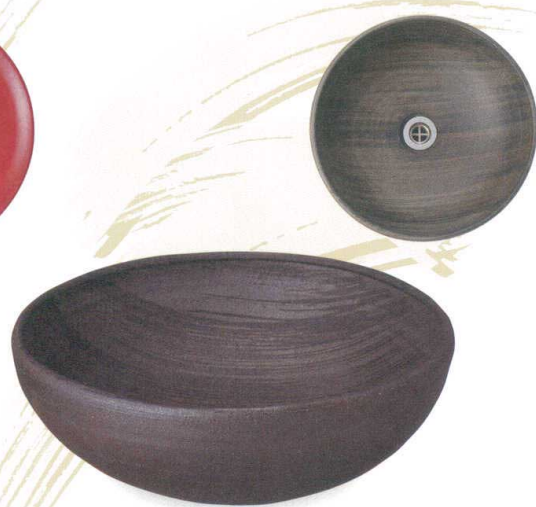

Catalogue No.
20073-105

5105-01 粉引手洗鉢 (器具付) W370×H120
¥27,000 (税込¥28,350)

5105-02 いぶし赤ライン手洗鉢 (器具付) W360×H110
¥34,000 (税込¥35,700)

5105-03 生子ライン手洗鉢 (器具付) W440×H120
¥42,000 (税込¥44,100)

5105-04 赤マット手洗鉢 (器具付) W370×H120
¥27,000 (税込¥28,350)

5105-05 黒刷毛目手洗鉢 (器具付) W335×H125
¥21,000 (税込¥22,050)

■排水器具：取付パイプφ25用(ゴム栓はついておりません)

手洗鉢

WASH BOWL