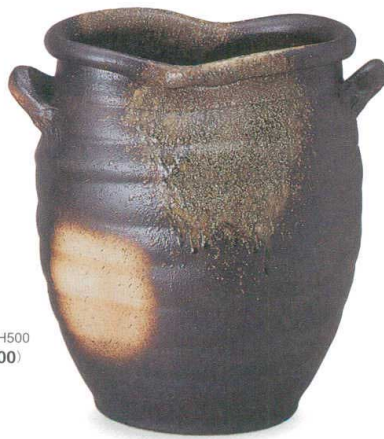

Catalogue No.

20073-131

5131-01 炭化窯変傘立  
W400×H500  
¥36,000 (税込¥37,800)

5131-03 灰釉耳付傘立 W480×H500  
¥36,000 (税込¥37,800)

5131-02 白夕夕キ大壺傘立  
W420×H570  
¥50,000 (税込¥52,500)

5131-04 古陶広口傘立 W410×H560  
¥60,000 (税込¥63,000)

5131-05 黒ノ夕付大壺傘立 W420×H560 ¥50,000 (税込¥52,500)

5131-06 コゲ窯変傘立  
W400×H620  
¥50,000 (税込¥52,500)

傘立

UMBRELLA STAND