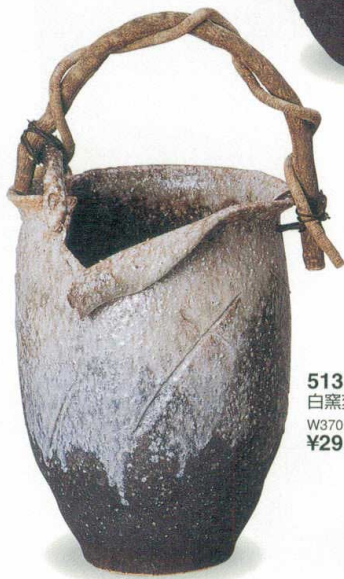

Catalogue No.
20073-133

5133-01
古陶手付傘立
W350×D300×H480
¥26,000 (税込¥27,300)

5133-02 白窯変手付傘立
W350×D320×H560
¥30,000 (税込¥31,500)

5133-03
白窯変破れ傘立
W370×D310×H550
¥29,000 (税込¥30,450)

5133-04
ビードロ口手桶傘立
W340×H570
¥35,000 (税込¥36,750)

5133-05 窯肌広口つる付傘立
W345×D340×H440 ¥27,000 (税込¥28,350)

5133-06 三彩刷毛目傘立 W370×D320×H550 ¥35,000 (税込¥36,750)

傘立

UMBRELLA STAND