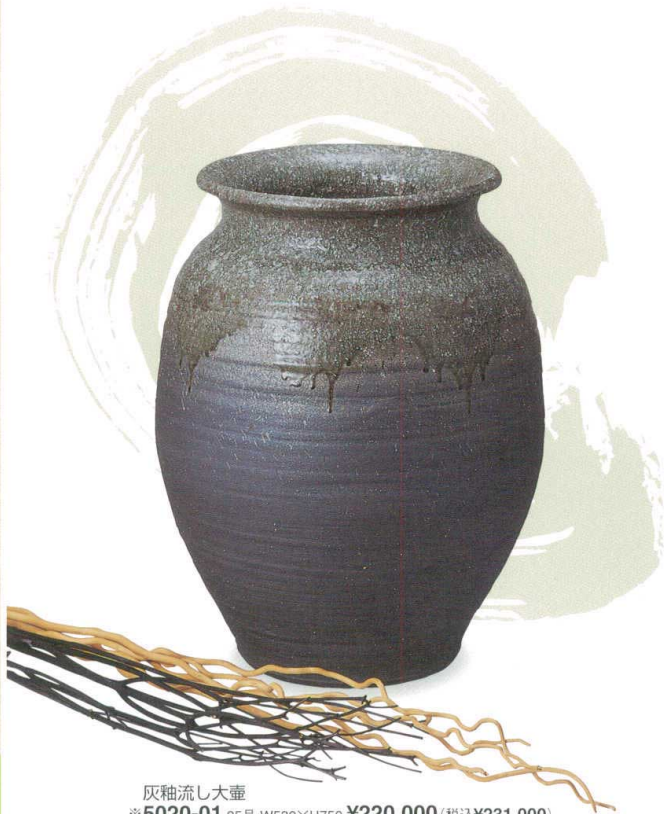

Catalogue No.
20073-20

花瓶・花入・花器・水盤

灰釉流し大壺
※5020-01 25号 W530×H750 ¥220,000 (税込¥231,000)
5020-02 20号 W460×H600 ¥110,000 (税込¥115,500)

5020-03 古信楽変形大壺 20号 W410×H630
¥88,000 (税込¥92,400)

FLOWER VASE & HOLDER

コゲ窯肌大壺
※5020-04 25号 W585×H740 ¥240,000 (税込¥252,000)
5020-05 22号 W460×H645 ¥120,000 (税込¥126,000)