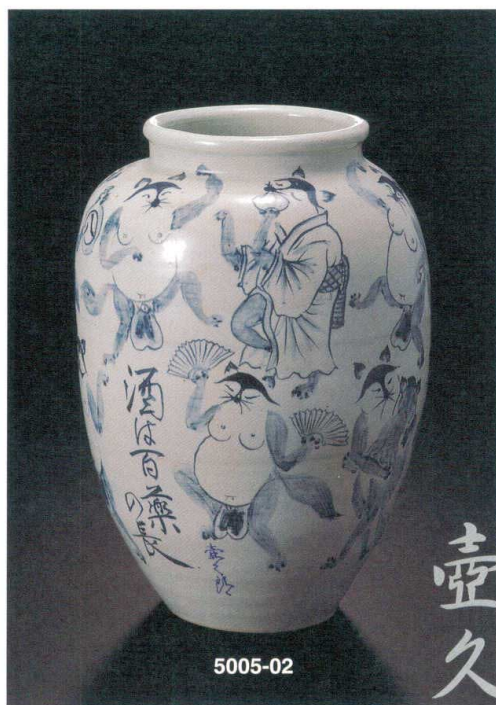

Catalogue No.

20073-5

信楽焼伝統工芸士

5005-01

5005-02

壺久郎

富増純一(壺久郎)

つばくろう

5005-01 山水画 飾壺 W350×H410 ¥126,000 (税込¥132,300)

5005-02 酒は百葉の長 ためき絵 飾壺 W310×H460 ¥120,000 (税込¥126,000)

5005-03

日光

今井晃治(日光)

にっこう

5005-03 古信楽 壺
W350×D350×H400 ¥63,000 (税込¥66,150)

5005-04 火色古信楽 花入
W300×D300×H240 ¥22,000 (税込¥23,100)