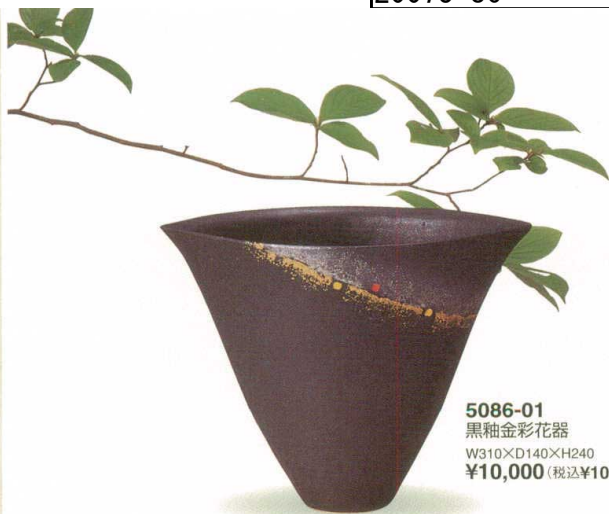

Catalogue No.  
20073-86

花瓶・花入・花器・水盤

FLOWER VASE & HOLDER

**5086-01**  
黒釉金彩花器  
W310×D140×H240  
¥10,000 (税込¥10,500)

**5086-02**  
グレー金彩菱型花器  
W220×D160×H270  
¥8,200 (税込¥8,610)

**5086-03**  
青磁金線V型花器  
W195×H225  
¥8,400 (税込¥8,820)

**5086-04**  
緑釉金線砲弾型花器  
W190×H210  
¥8,400 (税込¥8,820)

**5086-05**  
グレーマット  
金線ラッパ花器  
W220×H190  
¥6,800 (税込¥7,140)

**5086-06**  
グレー金線V型花器  
W195×H225  
¥8,400 (税込¥8,820)

**5086-07**  
グレーぼかし  
金線砲弾型花器  
W190×H210  
¥8,400 (税込¥8,820)