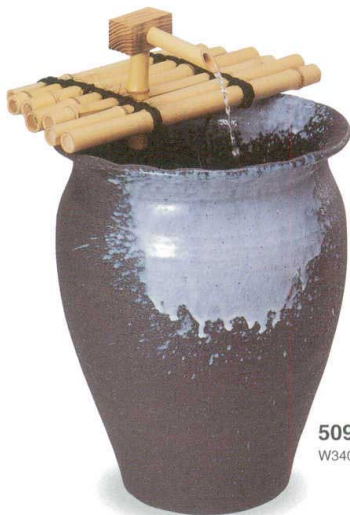

Catalogue No.
20073-90

5090-01 湧き水つくばい(竹・循環式モーター付)
W500×H480 ¥140,000 (税込¥147,000)

5090-02 紫香染つくばい(竹・循環式モーター付)
W460×H510 ¥100,000 (税込¥105,000)

5090-03 刷毛目つくばい水流れ(竹・循環式モーター付)
W380×D320×H280 ¥28,000 (税込¥29,400)