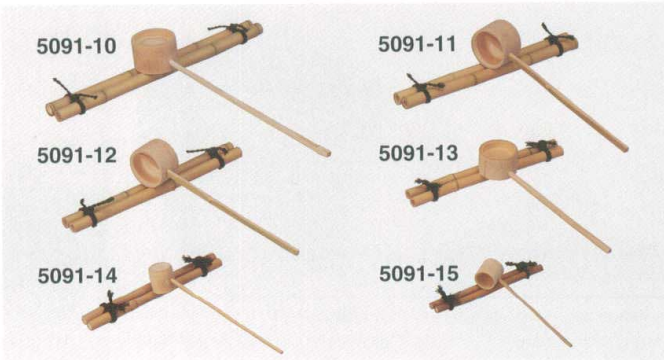

5091-04

5091-04 鉄伊羅保丸つくばい (循環式モーター・寛付)
W320×H280 ¥30,000 (税込¥31,500)

5091-05 湧き水つくばい泉水
(循環式モーター付) W220×H285
¥30,000 (税込¥31,500)
(植物はついておりません)

5091-06 のんべえ狸
(循環式モーター付)
W300×D250×H340
¥28,000 (税込¥29,400)

5091-07 ふくろうあかりシャワー
(循環式モーター付) W290×H300
¥30,000 (税込¥31,500)

5091-08

5091-08 流水破れ壺 (循環式モーター・寛付)
W310×H290 ¥22,000 (税込¥23,100)

5091-09 流水破れ壺台 W250×H175 ¥5,800 (税込¥6,090)

つくばい竹セット

5091-10 (47cm) 約47cm (わたし47cm) ¥3,200 (税込¥3,360)
5091-11 (40cm) 約40cm (わたし40cm) ¥3,000 (税込¥3,150)
5091-12 (35cm) 約35cm (わたし35cm) ¥2,900 (税込¥3,045)
5091-13 (30cm) 約30cm (わたし30cm) ¥2,800 (税込¥2,940)
5091-14 (25cm) 約25cm (わたし25cm) ¥1,450 (税込¥1,522)
5091-15 (20cm) 約20cm (わたし20cm) ¥1,350 (税込¥1,417)