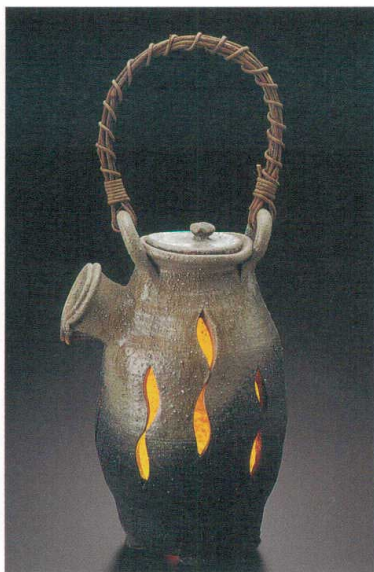

Catalogue No.
20073-93

・ 室内用 ・

5093-01 額花入刷毛目灯り
W280×D170×H465 **¥16,000** (税込¥16,800)
(植物はついておりません)

5093-02 夏目土瓶つる付照明
W300×D250×H480 **¥30,000** (税込¥31,500)

5093-03 刷毛目手桶風灯り
W235×H450 **¥22,000** (税込¥23,100)

5093-04 手付灯り
W160×H440 **¥13,000** (税込¥13,650)

5093-05 山羽衣照明
W310×D140×H320 **¥19,000** (税込¥19,950)

5093-06 桜灯り (竹付)
W170×H300 **¥15,000** (税込¥15,750)

5093-07 はざま ミニ照明
W135×D130×H200 **¥7,600** (税込¥7,980)