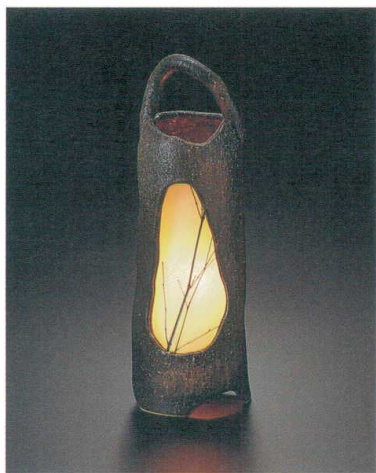

Catalogue No.
20073-93

・ 室内用 ・

5093-01 額花入刷毛目灯り
W280×D170×H465 **¥16,000** (税込¥16,800)
(植物はついておりません)

5093-02 夏目土瓶つる付照明
W300×D250×H480 **¥30,000** (税込¥31,500)

5093-03 刷毛目手桶風灯り
W235×H450 **¥22,000** (税込¥23,100)