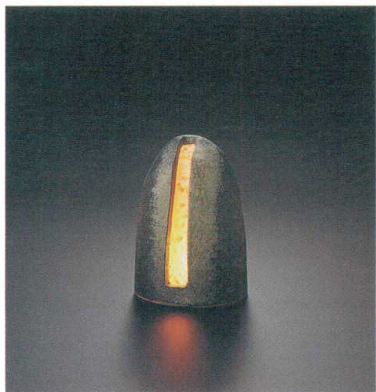

Catalogue No.
20073-93

・ 室内用 ・

5093-01 額花入刷毛目灯り
W280×D170×H465 **¥16,000** (税込¥16,800)
(植物はついておりません)

5093-02 夏目土瓶つる付照明
W300×D250×H480 **¥30,000** (税込¥31,500)

5093-03 刷毛目手桶風灯り
W235×H450 **¥22,000** (税込¥23,100)

5093-04 手付灯り
W160×H440 **¥13,000** (税込¥13,650)

5093-05 山羽衣照明
W310×D140×H320 **¥19,000** (税込¥19,950)

5093-06 桜灯り (竹付)
W170×H300 **¥15,000** (税込¥15,750)

5093-07 はざま ミニ照明
W135×D130×H200 **¥7,600** (税込¥7,980)