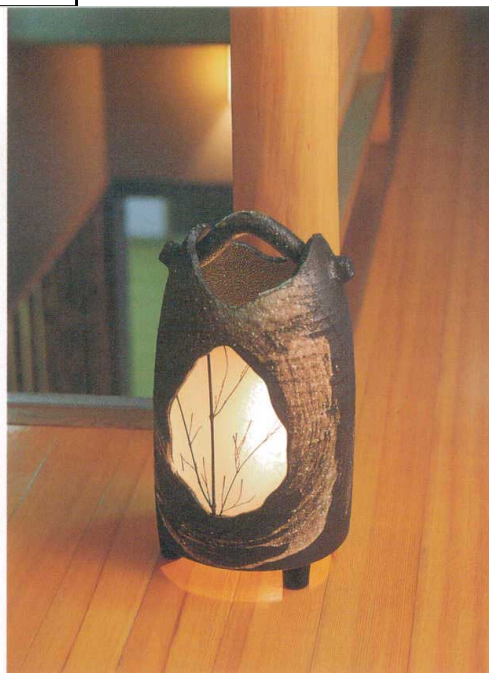

Catalogue No.
20073-93

・ 室内用 ・

5093-01 額花入刷毛目灯り
W280×D170×H465 **¥16,000** (税込¥16,800)
(植物はついておりません)

5093-02 夏目土瓶つる付照明
W300×D250×H480 **¥30,000** (税込¥31,500)

5093-03 刷毛目手桶風灯り
W235×H450 **¥22,000** (税込¥23,100)

5093-04 手付灯り
W160×H440 **¥13,000** (税込¥13,650)

5093-05 山羽衣照明
W310×D140×H320 **¥19,000** (税込¥19,950)

5093-06 桜灯り (竹付)
W170×H300 **¥15,000** (税込¥15,750)

5093-07 はざま ミニ照明
W135×D130×H200 **¥7,600** (税込¥7,980)