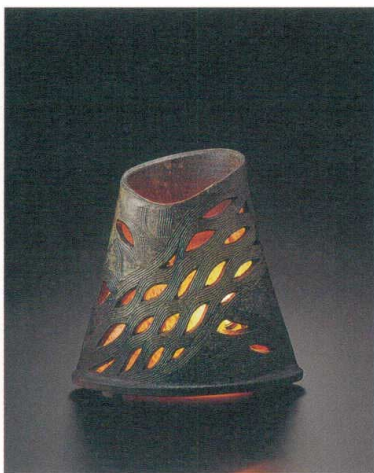

Catalogue No.
20073-93

・ 室内用 ・

5093-01 額花入刷毛目灯り
W280×D170×H465 **¥16,000** (税込¥16,800)
(植物はついておりません)

5093-02 夏目土瓶つる付照明
W300×D250×H480 **¥30,000** (税込¥31,500)

5093-03 刷毛目手桶風灯り
W235×H450 **¥22,000** (税込¥23,100)

5093-04 手付灯り
W160×H440 **¥13,000** (税込¥13,650)

5093-05 山羽衣照明
W310×D140×H320 **¥19,000** (税込¥19,950)

5093-06 桜灯り (竹付)
W170×H300 **¥15,000** (税込¥15,750)

5093-07 はざま ミニ照明
W135×D130×H200 **¥7,600** (税込¥7,980)