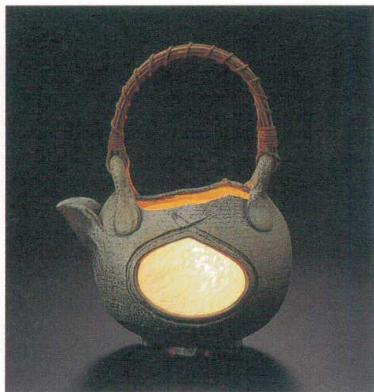

5093-04 手付灯り
W160×H440 **¥13,000** (税込¥13,650)

5093-05 山羽衣照明
W310×D140×H320 **¥19,000** (税込¥19,950)

5093-06 桜灯り (竹付)
W170×H300 **¥15,000** (税込¥15,750)

5093-07 はざま ミニ照明
W135×D130×H200 **¥7,600** (税込¥7,980)

5093-08 キューブ照明
W210×D190×H190 **¥10,000** (税込¥10,500)

5093-09 古窯つる付土瓶型照明
W280×D190×H230 **¥16,000** (税込¥16,800)

インテリア

INTERIOR (灯)

■ つる付、手付商品は、つる・手を除いた寸法を記載しています。