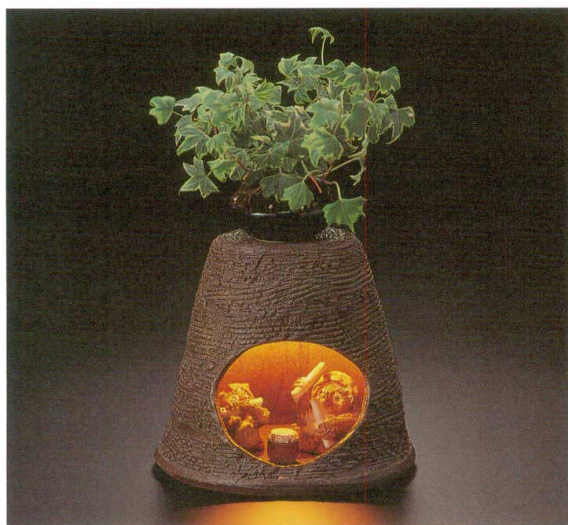

Catalogue No.  
20073-94

・ 室内用 ・

5094-01 ちょうちん狸灯り  
W400×D280×H410  
¥25,000 (税込¥26,250)

5094-02 長ふくろう灯り W140×D150×H290 ¥10,000 (税込¥10,500)  
5094-03 白ふくろう灯り W160×D160×H420 ¥19,000 (税込¥19,950)  
5094-04 ぶくろう灯り ... W290×D230×H240 ¥13,000 (税込¥13,650)