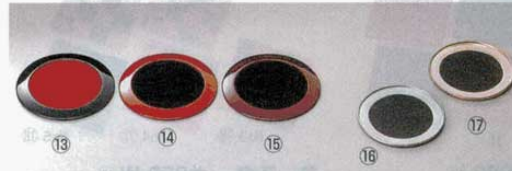

コースター 和風 月見
φ95mm
材質: ABS樹脂
⑬ **黒** (5319300) (5321400)
⑭ **朱** (5319400) (5321500)
⑮ **ウルミ** (5319500) (5321600)
⑯ **コースター インテリジェント 18-8**
φ82mm (5319100)
⑰ **コースター インテリジェント 18-8 (金メッキ付)**
φ82mm (5319200)