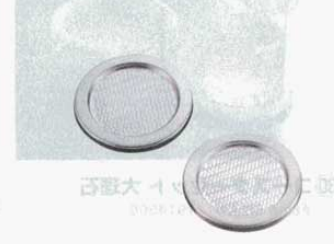

㉔ **18-8 ダイヤコースター**

φ100×H10mm
ミラー仕上 (1774200)
つや消し (1774300)
※表面はグラスとコースターのはりつきを防ぐダイヤカット加工。
裏面はすべり止めのラバーが張ってあります。
テーブル等もキズ付けません。