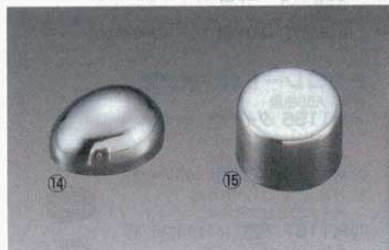

ベーカリーショップ
関連商品

デコレーション用品

流し型
抜型・焼型

キールド
ビス・ケーキ模型

ルーム関連商品

介護用品

事務用品・時計
チャイム

アイスクリーム型 ステンレス製 マトファー

- ① **レクタングル**
86101 (1.2 ㍊) 250×80×H60mm (3637300)
- ② **ノエル**
86131 (0.8 ㍊) 180×75×H75mm (3637500)
86133 (1.0 ㍊) 230×75×H70mm (3637600)
86135 (1.25 ㍊) 280×75×H70mm (3637700)
86137 (1.75 ㍊) 300×75×H70mm (3637800)
- ③ **カサータ**
86251 (0.5 ㍊) 75×95×H85mm (3638400)
86252 (0.75 ㍊) 90×110×H90mm (3638500)
86253 (1.0 ㍊) 100×120×H105mm (3638600)

- ⑭ **ポンプ型 レモン型 18-8**
内寸
#16 (60cc) 65×60×H29mm (8345500)
#18 (40cc) 60×55×H24mm (8345400)
#20 (30cc) 53×39×H23mm (8345300)

- ⑮ **ポンプ型 筒型 18-8**
内寸
90cc φ56×H38mm (8345700)
144cc φ63×H44mm (8345800)
180cc φ69×H50mm (8345900)

- ㉖ **V型ポンプ**
内寸

14cc 18-8	φ33(10)×30mm	(8013500)
25cc 18-8	φ39(13)×45mm	(8013600)
29cc 18-8	φ35(10)×60mm	(8013700)
43cc 18-8	φ41(13)×60mm	(8013800)
53cc 18-8	φ42(13)×70mm	(8013900)

- ㉗ **アルミ角型ポンプ**
長方形 (3948300)
内寸: 98×48×H34mm 150cc
正方形 (3948400)
内寸: 48×48×H34mm 70cc