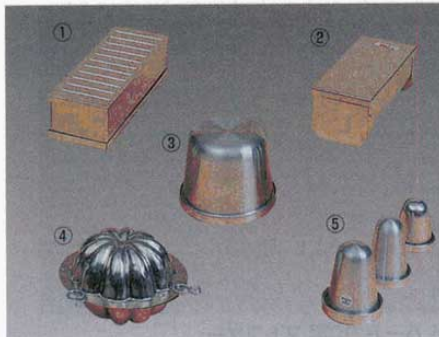

ベーカリーショップ
関連商品

デコレーション用品

流し型
抜型・焼型

キールド
ビス・ケーキ模型

ルーム関連商品

介護用品

事務用品・時計
チャイム

アイスクリーム型 ステンレス製 マトファー

- ① **レクタングル**
86101 (1.2 ㍊) 250×80×H60mm (3637300)
- ② **ノエル**
86131 (0.8 ㍊) 180×75×H75mm (3637500)
86133 (1.0 ㍊) 230×75×H70mm (3637600)
86135 (1.25 ㍊) 280×75×H70mm (3637700)
86137 (1.75 ㍊) 300×75×H70mm (3637800)
- ③ **カサータ**
86251 (0.5 ㍊) 75×95×H85mm (3638400)
86252 (0.75 ㍊) 90×110×H90mm (3638500)
86253 (1.0 ㍊) 100×120×H105mm (3638600)