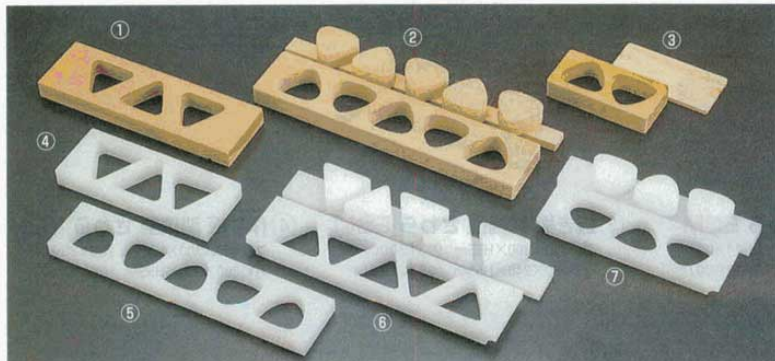

Catalogue No.
20087-235

●お手数ですが、ご注文の際には(商品コード)内のつけたの数字をご記入下さい。

スリッパ・裏返し類

オープンウェア・デリカプレート類

蒸し器・セイロ類

和食・寿司・おにぎり・抜型類

フードパン・天板・パット類

給食道具・ストレイナー類

バスボックス・コンテナ類

薬味入・エア容器

ポール・ザル・水ます

はかり・タイマー・温度計

- ① おにぎり型 木製 EBM**
2穴 75×70×H30mm (0527000)
3穴 75×70×H30mm (0527100)
5穴 67×60×H30mm (0527200)
- ② おにぎり型 押し蓋付 木製 EBM**
3穴 68×65×H30mm (0527300)
5穴 72×65×H30mm (0527400)
- ③ おにぎり型 敷板付 木製 EBM**
2穴 68×61×H30mm (0527500)
3穴 68×61×H30mm (0527600)
- ④ おにぎり型(A) 関西型 PC製**
3穴大 80×75×H30mm (0527700)
3穴小 70×60×H30mm (0527800)
5穴大 80×75×H30mm (0527900)
5穴小 70×60×H30mm (0528000)
6穴大 80×75×H30mm (0528100)
6穴小 70×60×H30mm (0528200)
- ⑤ おにぎり型(B) 関東型 PC製**
3穴大 68×65×H25mm (0528300)
3穴小 60×57×H25mm (0528400)
5穴大 68×65×H25mm (0528500)
5穴小 60×57×H25mm (0528600)
6穴大 68×65×H25mm (0528700)
6穴小 60×57×H25mm (0528800)
- ⑥ おにぎり型 押し蓋付(A) 関西型 PC製**
3穴大 80×68×H30mm (0528900)
3穴小 70×62×H30mm (0529000)
5穴大 80×68×H30mm (0529100)
5穴小 70×62×H30mm (0529200)
6穴大 80×68×H30mm (0529300)
6穴小 70×62×H30mm (0529400)
- ⑦ おにぎり型 押し蓋付(B) 関東型 PC製**
3穴大 68×60×H25mm (0529500)
3穴小 61×58×H25mm (0529600)
5穴大 68×60×H25mm (0529700)
5穴小 61×58×H25mm (0529800)
6穴大 68×60×H25mm (0529900)
6穴小 61×58×H25mm (0530000)

関西・関東型のちがい

おにぎり型 1個当りの容量			
④⑥⑧ 関西型 (A)	大	約90g	小 約70g
⑤⑦⑨ 関東型 (B)	大	約80g	小 約60g

- ⑧ おにぎり型 大 押し蓋・底板付 (A) 関西型 PC製**
79×69×H30mm 1ヶ140g
3穴 (0045500) 5穴 (0045600)
- ⑨ おにぎり型 大 押し蓋・底板付 (B) 関東型 PC製**
74×64×H25mm 1ヶ130g
3穴 (0045700) 5穴 (0045800)