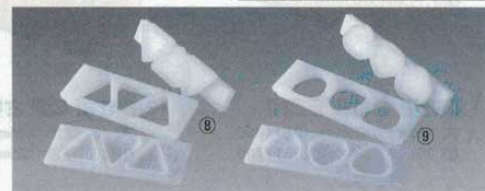

バスボックス・コンテナ類

薬味入・エア容器

ポール・ザル・水ます

はかり・タイマー・温度計

- ① おにぎり型 木製 EBM**
2穴 75×70×H30mm (0527000)
3穴 75×70×H30mm (0527100)
5穴 67×60×H30mm (0527200)
- ② おにぎり型 押し蓋付 木製 EBM**
3穴 68×65×H30mm (0527300)
5穴 72×65×H30mm (0527400)
- ③ おにぎり型 敷板付 木製 EBM**
2穴 68×61×H30mm (0527500)
3穴 68×61×H30mm (0527600)
- ④ おにぎり型(A) 関西型 PC製**
3穴大 80×75×H30mm (0527700)
3穴小 70×60×H30mm (0527800)
5穴大 80×75×H30mm (0527900)
5穴小 70×60×H30mm (0528000)
6穴大 80×75×H30mm (0528100)
6穴小 70×60×H30mm (0528200)
- ⑤ おにぎり型(B) 関東型 PC製**
3穴大 68×65×H25mm (0528300)
3穴小 60×57×H25mm (0528400)
5穴大 68×65×H25mm (0528500)
5穴小 60×57×H25mm (0528600)
6穴大 68×65×H25mm (0528700)
6穴小 60×57×H25mm (0528800)
- ⑥ おにぎり型 押し蓋付(A) 関西型 PC製**
3穴大 80×68×H30mm (0528900)
3穴小 70×62×H30mm (0529000)
5穴大 80×68×H30mm (0529100)
5穴小 70×62×H30mm (0529200)
6穴大 80×68×H30mm (0529300)
6穴小 70×62×H30mm (0529400)
- ⑦ おにぎり型 押し蓋付(B) 関東型 PC製**
3穴大 68×60×H25mm (0529500)
3穴小 61×58×H25mm (0529600)
5穴大 68×60×H25mm (0529700)
5穴小 61×58×H25mm (0529800)
6穴大 68×60×H25mm (0529900)
6穴小 61×58×H25mm (0530000)

関西・関東型のちがい

おにぎり型 1個当りの容量			
④⑥⑧ 関西型 (A)	大	約90g	小 約70g
⑤⑦⑨ 関東型 (B)	大	約80g	小 約60g

- ⑧ おにぎり型 大 押し蓋・底板付 (A) 関西型 PC製**
79×69×H30mm 1ヶ140g
3穴 (0045500) 5穴 (0045600)
- ⑨ おにぎり型 大 押し蓋・底板付 (B) 関東型 PC製**
74×64×H25mm 1ヶ130g
3穴 (0045700) 5穴 (0045800)