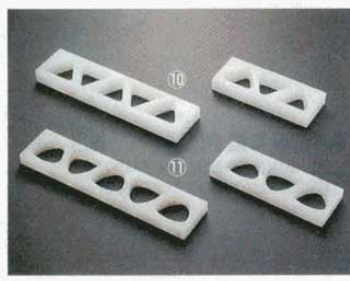

- **⑩ おにぎり型(A) PC製 関西型 住友**
  6ヶ取大 83×75×H30mm (1048400)
  6ヶ取小 70×60×H30mm (1048500)
  5ヶ取大 83×75×H30mm (6853000)
  5ヶ取小 70×60×H30mm (6853100)
  3ヶ取大 83×75×H30mm (6853200)
  3ヶ取小 70×60×H30mm (6853300)
- **⑪ おにぎり型(B) PC製 関東型 住友**
  6ヶ取大 70×65×H25mm (1048600)
  6ヶ取小 64×59×H25mm (1048700)
  5ヶ取大 70×65×H25mm (6852600)
  5ヶ取小 64×59×H25mm (6852700)
  3ヶ取大 70×65×H25mm (6852800)
  3ヶ取小 64×59×H25mm (6852900)