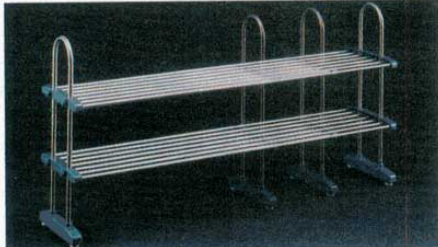

Catalogue No.
20087-781

781 EBM 厨房用品 Professional Best Collection

●お手数ですが、ご注文の際には(商品コード)内の7けたの数字をご記入下さい。

カート・台車・棚
ファーストフード・テイクアウト用品
簡易調理用品
厨房衛生用品・ユニフォーム
食品包装・容器
ダストボックス
キッチン洗淨・清潔用品
冷水ホトル・ジュースアイスベンダー
喫茶用品・ミキサー・コーヒーマシーン
効率収納用品・グラスラック

① ワイズスペースラック スライド式 P-2030
約600~1,000×230×H525mm (1132400) 10
材質：フレーム・スライドパイプ/18-8ステンレス棚枠・棚受/
ABS樹脂、脚キャップ/エラストマ
※棚は上下左右にスライドしますので、スペースに合わせて調整できます。
※幅は600mm~1,000mmまで調整可能。

② 超強力伸縮ラック トンボ
外寸 取付寸法 耐荷重
M-104 680×240×H50mm 680~1,040mm 55~25kg (2853900) 5
M-152 935×240×H50mm 935~1,520mm 50~20kg (2853800) 5
M-200 1,190×240×H50mm 1,190~2,000mm 45~15kg (2853700) 3
材質：パイプ/スチール(ポリエチレン被膜)
メッシュ棚/ポリプロピレン
その他/ABS樹脂、EVA樹脂
※振動等による壁のゆがみや重量オーバーのためにラックがさがってき
た場合はくさびが力を分散し、突然の落下を防ぎます。(くさび機構)