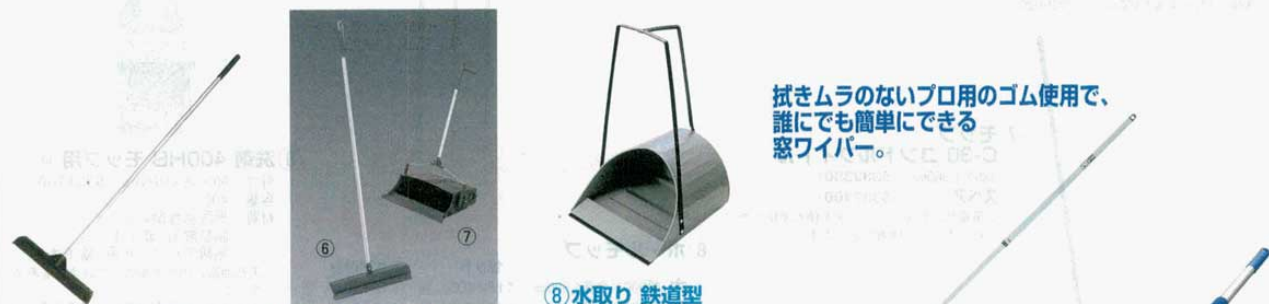

●お手数ですが、ご注文の際には(商品コード)内の7けたの数字をご記入下さい。

カーポート・台車・棚
ファイアストワード・
テイクアウト用品
簡易調理用品
厨房衛生用品
ユニフォーム
食品包装・容器
ダストボックス
キッチン洗浄
清掃用品
喫茶用品・ミキサー・
コーヒーマシーン
効率収納用品
グラスラック

- ① **ドライヤー** ⑩
幅 全長 スペア(ゴムのみ) 三角金剛付スペア
大 480×1,385mm (1182800) (1183100) (1183110)
中 400×1,385mm (1182900) (1183200) (1183210)
小 330×1,385mm (1183000) (1183300) (1183310)
材質: ハンドル/スチールパイプにポリエチレン接着性膜
ヘッド/クロメートメッキ、ゴム/ネオプレン
- ② **ドライワイパー C-283 コンドル** ⑩
幅 全長 スペア
大 465×1,300mm (7317100) (7317300)
中 410×1,300mm (7317200) (7317400)
材質: ハンドル/スチールパイプ
ヘッド/スチール、ゴム/合成ゴム
- ③ **水切りドライヤー 40 MU** ⑩
幅400×全長1,225mm (8528400)
材質: ハンドル/スチールパイプにAAS
ヘッド/ポリエチレン
ゴム/ネオプレンゴム
スペアゴム (8528410)
●水を処理する際、ゴムの角度が変わるのでムラなく、スムーズに使用できます!
- ④ **水切りワイパー 50L N-BR442**
幅470×全長1,280mm (5328010)
スペア (5328110)
材質: ハンドル/アルミ
ゴム/合成ゴム

- ⑤ **ゴムブラシ(一体成型) オール・ドゥ** (4370700)
350×70×柄の長さ1,260mm
●ゴムの静電気により、毛や糸など微細なホコリも吸着します。
- ⑥ **ライトウォーターブルーム ホーキー**
幅400×40×全長1,165mm (5075900)
重量: 430g
スペアヘッド (5076000)
- ⑦ **ウォーターパン ホーキー** (5076100)
兼水時幅450×310×全長732mm
立姿時幅450×125×全長893mm
重量: 1.7kg
スペアブレード (5076200)
- ⑧ **水取り 鉄道型**
285×315×H500mm (1186900)
材質: 鋼板に粉体塗装

水拭き・水切りが一度にできる

水滴が適度にしぼれます。

1. 柄が伸び縮みして、ガラス面に密着します。
2. 角度も6段階に固定でき、ヨコ・タデでも自由に拭けます。