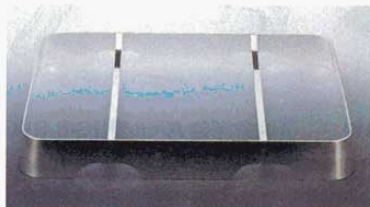

Catalogue No.
20087-976

Professional Best Collection

EBM 卓上用品

976

●お手数ですが、ご注文の際には(商品コード)内の7けたの数字をご記入下さい。

① 角飾台 ロイヤル 18-8 UK

サイズ	外寸	商品コード
18インチ用	460×360×H80mm	(3211300)
20インチ用	510×380×H80mm	(3211400)
22インチ用	550×400×H80mm	(3211500)
24インチ用	590×430×H80mm	(3211600)
26インチ用	640×470×H80mm	(3211700)
28インチ用	700×470×H80mm	(3211800)
30インチ用	760×490×H80mm	(3211900)

※スタッキング(積み重ね)が可能です。

② アタッチابل飾台 18-8 UK

サイズ	対角線の足の長さ	商品コード
12インチ用(1号)	300×H100mm	(6513900)
14インチ用(2号)	340×H100mm	(6514000)
16インチ用(3号)	380×H115mm	(6514100)
18インチ用(4号)	430×H115mm	(6514200)
20インチ用(5号)	460×H115mm	(6514300)
22インチ用(6号)	500×H125mm	(6514400)
24インチ用(7号)	540×H125mm	(6514500)