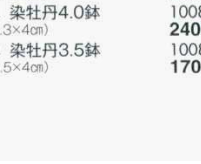

10069-444 かすり十草小花3.5鉢  
460円 120入 (11×10.5×3.7cm)

10070-564 藍の里4.5小鉢  
700円 80入 (17×4.7cm)  
10071-564 藍の里3.5小鉢  
610円 100入 (10.5×3.8cm)

10072-564 藍の里3.0小鉢  
490円 120入 (8.7×3.2cm)

10073-444 赤絵海流4.0深鉢  
680円 80入 (12.5×7.2cm)  
10074-444 赤絵海流3.5小鉢  
620円 90入 (10.8×6.2cm)

10075-444 赤絵海流3.0小鉢  
550円 120入 (8.5×5.3cm)

10076-574 渦椿円5.0鉢  
600円 (16×7cm)  
10077-574 渦椿円4.0鉢  
400円 (13.2×6cm)

10078-574 渦椿円3.5鉢  
300円 (10.7×5.1cm)

10079-274 雪粉引椿円5.0鉢  
570円 40入 (16×15.3×7cm)  
10080-274 雪粉引椿円4.0鉢  
380円 60入 (13.5×13×6.3cm)

10081-274 雪粉引椿円3.5鉢  
280円 100入 (11×10.5×5.2cm)

10082-574 染牡丹4.5鉢  
380円 (13.8×5cm)  
10083-574 染牡丹4.0鉢  
300円 (12.3×4cm)

10084-574 染牡丹3.5鉢  
250円 (10.5×4cm)

10085-334 福ふく反5.0并  
280円 100入 (17×4.7cm)

10086-334 福ふく反4.0并  
240円 160入 (14.5×4.7cm)