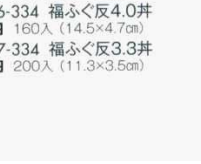

10084-574 染牡丹3.5鉢
250円 (10.5×4cm)