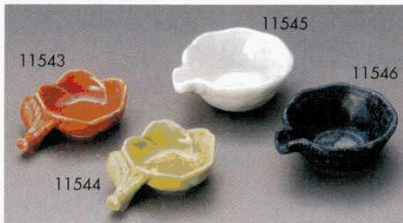

11531-294 ピンク片口珍珠 330円 300入 (5.9×4.9×2.5cm)
11532-294 ブルー片口珍珠 330円 300入 (5.9×4.9×2.5cm)
11533-294 茶片口珍珠 330円 300入 (5.9×4.9×2.5cm)
11534-294 グレー片口珍珠 330円 300入 (5.9×4.9×2.5cm)
11535-294 グリーン片口珍珠 330円 300入 (5.9×4.9×2.5cm)

11543-234 朱赤梅珍珠箸置き 370円 (8.3×6×2.2cm)
11544-234 透明ヒワ梅珍珠箸置き 370円 (8.3×6×2.2cm)
11545-024 アイボリー片口碗小付 290円 200入 (8×7×2.5cm)
11546-054 銀彩黒片口珍珠 390円 100入 (8×7×3cm)