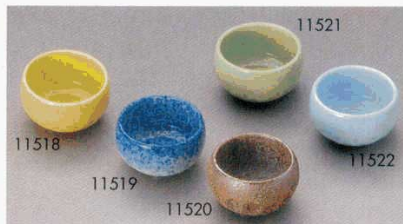

11501-524 乱三彩蓋付珍珠 1,100円 120入 (6.8×6.8×4cm)
11502-524 アメ軸蓋付珍珠 1,100円 60入 (6.8×6.8×4cm)
11503-434 朱巻丸散花角フタ付珍珠 1,450円 150入 (4.5×3.8cm)
11504-434 赤巻山茶花角フタ付珍珠 1,450円 150入 (4.5×3.8cm)

11505-574 織部銅型蓋物(中) 700円 100入 (8.7×7.5×4.8cm)
11506-574 織部銅型蓋物(小) 520円 100入 (6.7×6×3.8cm)
11507-554 織部十草型珍珠(大) 1,020円 100入 (8.7×7.5×4.8cm)

11508-314 ウノ布ククリ珍珠鉢 750円 200入 (7×3.8cm)
11509-444 紅袖つぼ珍珠鉢 1,150円 120入 (6×4cm)
11510-444 渋織部つぼ珍珠鉢 900円 120入 (6×4cm)
11511-454 灰吹ククリ珍珠鉢 690円 200入 (7×4cm)

11512-164 白豆型皿 370円 100入 (10.3×5.5×1.5cm)
11513-164 黒豆型皿 370円 100入 (10.3×5.5×1.5cm)
11514-164 織部豆型皿 370円 100入 (10.3×5.5×1.5cm)
11515-454 秋草しずく珍珠皿 260円 300入 (6.8×6.1×1.5cm)
11516-454 淡青しずく珍珠皿 260円 300入 (6.8×6.1×1.5cm)
11517-454 さくらしずく珍珠皿 260円 300入 (6.8×6.1×1.5cm)

11518-434 黄3つ足(小) 330円 200入 (4.8×2.8cm)
11519-434 吹墨3つ足(小)珍珠 380円 500入 (5×2.9cm)
11520-434 信楽3つ足珍珠(小) 360円 300入 (4.7×3.1cm)
11521-434 ヒワ3つ足(小) 330円 200入 (4.8×2.8cm)
11522-434 ブルー3つ足(小) 330円 (4.8×2.8cm)