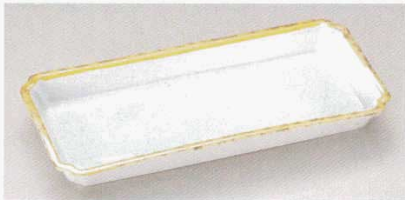

12913-414
くち竹箕(大)
450円
100入 (11×10.5×4cm)

12914-414
竹角皿
450円
100入 (11×11×1.5cm)

12915-454
すす竹スタレ松花堂(竹)
720円
300入 (11×10.5cm)

12916-454
四つ目角松花堂(竹)
480円
300入 (11×11cm)

12917-414
竹かざら付丸皿
550円
100入 (11×4.5cm)

12918-134
竹カゴ
200円
120入 (11×4cm)

12919-494 黄金タタキ長角鉢
1,850円 (23.4×11.5×2.5cm)

12920-414
染竹丸皿(朱塗板付)
1,550円
100入 (11.5×3.5cm)

12921-414
白竹丸皿(朱塗板付)
1,550円
100入 (11.5×3.5cm)

12922-414
みぞれ小鉢(アルミ製)
1,550円
100入 (11.2×3.1cm)