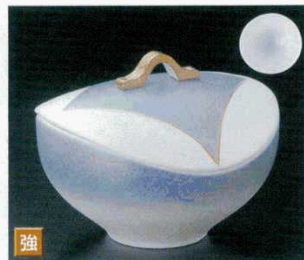

13205-734 錦丸紋万歴 立淵蓋物(有田焼)
5,300円 5×12入 (13.5×8cm)

13206-144 三足三彩フタ向
4,300円 40入 (13×7cm)

13207-734 鳳凰蓋物(有田焼)
4,400円 5×12入 (14×7cm)

13208-734 淵赤巻グリーン蓋物(有田焼)
4,200円 5×12入 (13×8cm)

13209-114 金箔小花煮物碗
4,100円 50入 (13.5×8.5cm)

13210-144 金銀紙吹雪小煮物
3,850円 40入 (12.2×6cm)

13211-284 錦ひざご平蓋向
2,550円 40入 (14.5×7cm)

13212-174 強化万歴蓋向
2,950円 40入 (13.7×8cm)

13213-164 ブルー吹七宝紋蓋物
3,750円 30入 (11.2×10.8×8cm)

13214-164 ピンク吹七宝紋蓋物
3,750円 30入 (11.2×10.8×8cm)