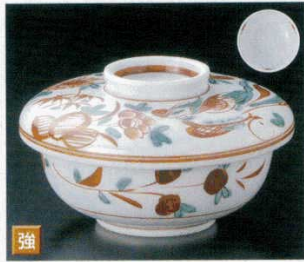

Catalogue No.
20103-132

132

蓋向

13201-144 赤絵万歴花鳥懐石煮物碗(大)
5,500円 40入 (13.5×7.8cm)

13202-144 黄釉四君子懐石煮物碗(大)
5,000円 40入 (13.5×7.8cm)

13203-734 錦桜菊蓋物(有田焼)
5,300円 5×12入 (12.5×7.5cm)

13204-734 黄交趾蓋物(有田焼)
5,300円 5×12入 (12.5×7.5cm)

13205-734 錦丸紋万歴 立淵蓋物(有田焼)
5,300円 5×12入 (13.5×8cm)

13206-144 三足三彩フタ向
4,300円 40入 (13×7cm)

13207-734 鳳凰蓋物(有田焼)
4,400円 5×12入 (14×7cm)

13208-734 淵赤巻グリーン蓋物(有田焼)
4,200円 5×12入 (13×8cm)

13209-114 金箔小花煮物碗
4,100円 50入 (13.5×8.5cm)