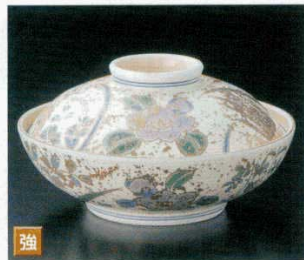

13205-734 錦丸紋万歴 立淵蓋物(有田焼)
5,300円 5×12入 (13.5×8cm)

13206-144 三足三彩フタ向
4,300円 40入 (13×7cm)

13207-734 鳳凰蓋物(有田焼)
4,400円 5×12入 (14×7cm)

13208-734 淵赤巻グリーン蓋物(有田焼)
4,200円 5×12入 (13×8cm)

13209-114 金箔小花煮物碗
4,100円 50入 (13.5×8.5cm)

13210-144 金銀紙吹雪小煮物
3,850円 40入 (12.2×6cm)

13211-284 錦ひざご平蓋向
2,550円 40入 (14.5×7cm)

13212-174 強化万歴蓋向
2,950円 40入 (13.7×8cm)

13213-164 ブルー吹七宝紋蓋物
3,750円 30入 (11.2×10.8×8cm)

13214-164 ピンク吹七宝紋蓋物
3,750円 30入 (11.2×10.8×8cm)