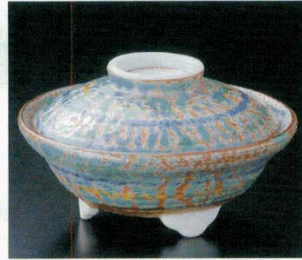

13205-734 錦丸紋万歴 立淵蓋物(有田焼)
5,300円 5×12入 (13.5×8cm)

13206-144 三足三彩フタ向
4,300円 40入 (13×7cm)

13207-734 鳳凰蓋物(有田焼)
4,400円 5×12入 (14×7cm)

13208-734 淵赤巻グリーン蓋物(有田焼)
4,200円 5×12入 (13×8cm)

13209-114 金箔小花煮物碗
4,100円 50入 (13.5×8.5cm)