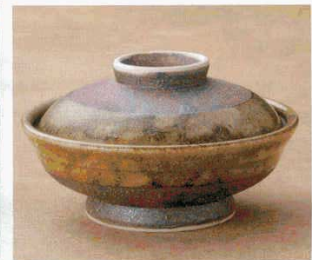

13215-174 ラスターピンク一珍石面フタ物
2,730円 30入 (13×9.5×7cm)

13216-454 錦雲金散し長角蓋物
2,500円 50入 (13×9.5×8cm)

13217-264 ルリ金箔松蓋向
2,550円 30入 (16.5×9cm)

13218-574 御本手平蓋向
2,500円 (17.7×9.6cm)

13219-264 伊万里紋章蓋向
2,350円 40入 (16×8.5cm)