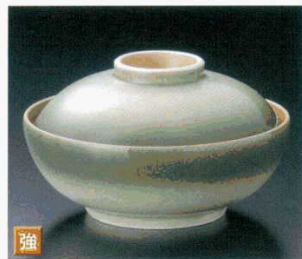

13311-554 金彩錦草花円菓子碗
1,800円 50入 (12.5×10.5cm)

13312-554 松竹梅円菓子碗
1,800円 50入 (12.5×10.5cm)

13313-134 赤絵京風小花京型平蓋向
2,850円 40入 (14.3×7.7cm)

13314-264 柿右衛門写菊京型蓋向
2,200円 40入 (14.6×8cm)

13315-114 武蔵野京形蓋向
2,600円 40入 (14.3×7.8cm)