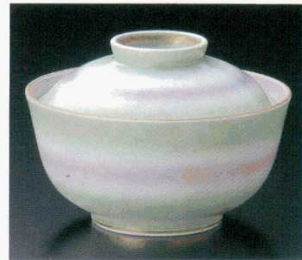

Catalogue No.
20103-133

13301-434 朱乙ま筋淵フタ向
4,000円 40入 (12.5×8.5cm)

13302-254 パール桜円菓子
3,850円 40入 (12.5×8.8cm)

13303-174 黒織部口クロ目蓋物
3,400円 40入 (12×12.2×9cm)

13304-164 二色吹蓋向
3,350円 40入 (12.5×9cm)

13305-164 高麗黄交趾煮物碗
3,150円 40入 (12.8×9cm)

13306-304 赤巻蓋向
2,300円 40入 (13×13×8.8cm)

13307-564 緑翠蓋向(小)
2,550円 40入 (13.3×8cm)

13308-564 清風薫花蓋向(小)
2,550円 40入 (13.5×8.3cm)

13309-314 色十草菓子碗大
2,150円 40入 (13×8.5cm)

13310-114 信楽見込青白金銀彩蓋物
2,700円 50入 (13×9.2cm)