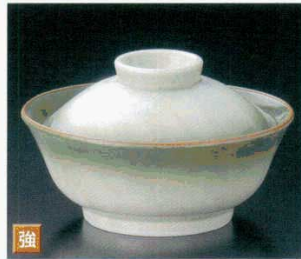

Catalogue No.
20103-133

13301-434 朱乙ま筋淵フタ向
4,000円 40入 (12.5×8.5cm)

13302-254 パール桜円菓子
3,850円 40入 (12.5×8.8cm)

13303-174 黒織部口クロ目蓋物
3,400円 40入 (12×12.2×9cm)

13304-164 二色吹蓋向
3,350円 40入 (12.5×9cm)

13305-164 高麗黄交趾煮物碗
3,150円 40入 (12.8×9cm)

13306-304 赤巻蓋向
2,300円 40入 (13×13×8.8cm)

13307-564 緑翠蓋向(小)
2,550円 40入 (13.3×8cm)

13308-564 清風薫花蓋向(小)
2,550円 40入 (13.5×8.3cm)

13309-314 色十草菓子碗大
2,150円 40入 (13×8.5cm)

13310-114 信楽見込青白金銀彩蓋物
2,700円 50入 (13×9.2cm)