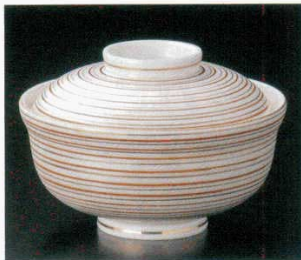

Catalogue No.
20103-133

13301-434 朱乙ま筋淵フタ向
4,000円 40入 (12.5×8.5cm)

13302-254 パール桜円菓子
3,850円 40入 (12.5×8.8cm)

13303-174 黒織部口クロ目蓋物
3,400円 40入 (12×12.2×9cm)

13304-164 二色吹蓋向
3,350円 40入 (12.5×9cm)

13305-164 高麗黄交趾煮物碗
3,150円 40入 (12.8×9cm)

13306-304 赤巻蓋向
2,300円 40入 (13×13×8.8cm)

13307-564 緑翠蓋向(小)
2,550円 40入 (13.3×8cm)

13308-564 清風薫花蓋向(小)
2,550円 40入 (13.5×8.3cm)

13309-314 色十草菓子碗大
2,150円 40入 (13×8.5cm)

13310-114 信楽見込青白金銀彩蓋物
2,700円 50入 (13×9.2cm)