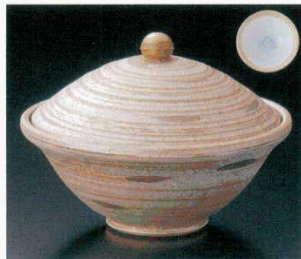

13306-304 赤巻蓋向
2,300円 40入 (13×13×8.8cm)

13307-564 緑翠蓋向(小)
2,550円 40入 (13.3×8cm)

13308-564 清風薫花蓋向(小)
2,550円 40入 (13.5×8.3cm)

13309-314 色十草菓子碗大
2,150円 40入 (13×8.5cm)

13310-114 信楽見込青白金銀彩蓋物
2,700円 50入 (13×9.2cm)

13311-554 金彩錦草花円菓子碗
1,800円 50入 (12.5×10.5cm)

13312-554 松竹梅円菓子碗
1,800円 50入 (12.5×10.5cm)

13313-134 赤絵京風小花京型平蓋向
2,850円 40入 (14.3×7.7cm)

13314-264 柿右衛門写菊京型蓋向
2,200円 40入 (14.6×8cm)

13315-114 武蔵野京形蓋向
2,600円 40入 (14.3×7.8cm)