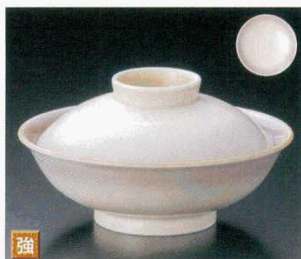

13318-574 紫吹蓋向
2,000円 40入 (17×8.5cm)