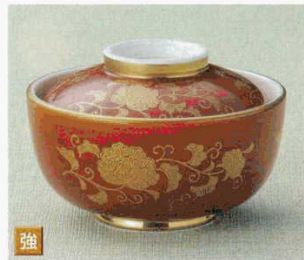

強
13419-524 赤巻唐草円菓子碗
4,000円 40入 (11.5×7.8cm)