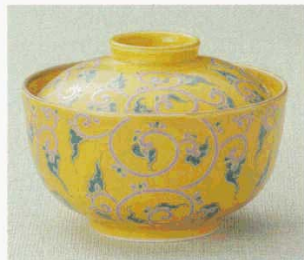

強
13416-164 黄唐草蓋向
4,000円 36入 (12×8.8cm)