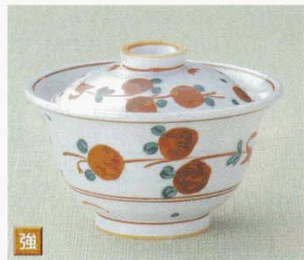

強
13415-144 手描赤絵玉花煮物碗
4,100円 40入 (11.5×8.7cm)