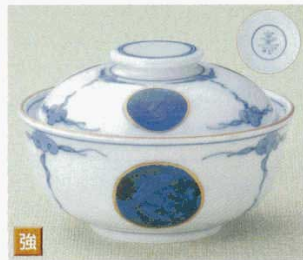

強
13418-144 青丸紋寿煮物碗
4,000円 30入 (12.4×7.8cm)