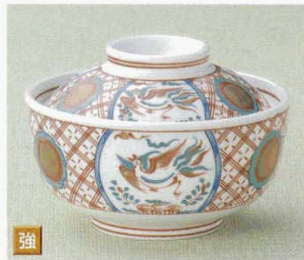

Catalogue No.  
20103-134

**134**

円菓子

**強**  
13401-144 万歴花蝶懐石煮物碗  
5,500円 40入 (11.4×8.5cm)

**強**  
13402-144 赤絵万歴花鳥懐石煮物碗  
5,500円 40入 (11.4×8.5cm)

**強**  
13403-734 パール蓋物(有田焼)  
4,950円 5×12入 (12×9.5cm)

**強**  
13404-734 呉須巻金銀十草蓋物(有田焼)  
4,950円 5×12入 (11.5×9cm)

**強**  
13405-734 黄青海波小蓋物(有田焼)  
4,800円 5×12入 (10×8.5cm)

**強**  
13406-294 新蓋物 染付唐草  
4,600円 50入 (11.2×9cm)

**強**  
13407-254 黄交趾蓋向付  
4,620円 40入 (12×8.5cm)

**強**  
13408-144 絵変り万歴円菓子碗  
4,400円 30入 (11.8×8cm)