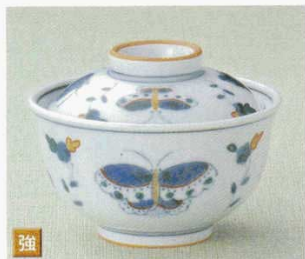

Catalogue No.  
20103-134

**134**

円菓子

**強**  
13401-144 万歴花蝶懐石煮物碗  
5,500円 40入 (11.4×8.5cm)

**強**  
13402-144 赤絵万歴花鳥懐石煮物碗  
5,500円 40入 (11.4×8.5cm)

**強**  
13403-734 パール蓋物(有田焼)  
4,950円 5×12入 (12×9.5cm)

**強**  
13404-734 呉須巻金銀十草蓋物(有田焼)  
4,950円 5×12入 (11.5×9cm)

**強**  
13405-734 黄青海波小蓋物(有田焼)  
4,800円 5×12入 (10×8.5cm)

**強**  
13406-294 新蓋物 染付唐草  
4,600円 50入 (11.2×9cm)

**強**  
13407-254 黄交趾蓋向付  
4,620円 40入 (12×8.5cm)

**強**  
13408-144 絵変り万歴円菓子碗  
4,400円 30入 (11.8×8cm)