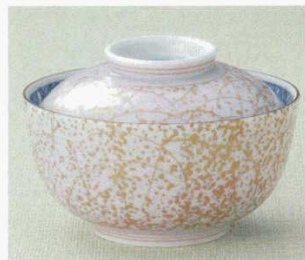

**強**  
13409-554 黒マツ円菓子碗  
4,400円 60入 (10.5×9.2cm)

**強**  
13410-144 手描黄柚木の葉円菓子碗  
4,400円 40入 (11.8×8cm)

**強**  
13411-294 新蓋物 駒筋  
4,100円 50入 (11.2×9cm)

**強**  
13412-254 瑠璃蓋向  
4,200円 40入 (12.3×8.5cm)

**強**  
13413-254 むさしの蓋向  
4,200円 60入 (12.5×8.5cm)

**強**  
13414-254 染付花唐草蓋向付  
4,200円 40入 (12.3×9.1cm)

**強**  
13415-144 手描赤絵玉花煮物碗  
4,100円 40入 (11.5×8.7cm)

**強**  
13416-164 黄唐草蓋向  
4,000円 36入 (12×8.8cm)