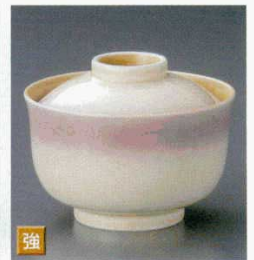

13616-204 ピンク吹円菓子碗
2,350円 36入 (12×8.3cm)

13617-304 雲錦煮物碗
2,300円 30入 (12×9cm)

13618-314 丸紋円菓子碗
2,300円 60入 (11.6×9cm)

13619-264 柿右衛門写菊円菓子碗
2,150円 50入 (11.8×7.7cm)

13620-574 紫吹円菓子碗
2,000円 40入 (12.2×9.4cm)

13621-134 あげぼの煮物碗
2,880円 40入 (11.5×9cm)