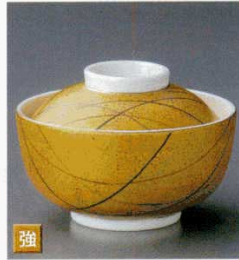

Catalogue No.
20103-136

136

円菓子

13601-134 マロン吹春秋煮物碗
3,580円 40入 (11.5×9cm)

13602-114 金彩十草円菓子碗
3,550円 40入 (12×8.2cm)

13603-144 青丸紋小煮物碗
3,500円 50入 (10.3×7.8cm)

13604-454 花つぼみ円菓子碗
3,150円 40入 (12×7.8cm)

13605-294 紫流なぶり煮物碗
3,200円 40入 (11.6×8.9cm)