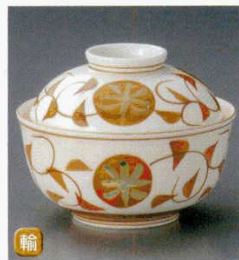

13616-204 ピンク吹円菓子碗
2,350円 36入 (12×8.3cm)

13617-304 雲錦煮物碗
2,300円 30入 (12×9cm)

13618-314 丸紋円菓子碗
2,300円 60入 (11.6×9cm)

13619-264 柿右衛門写菊円菓子碗
2,150円 50入 (11.8×7.7cm)

13620-574 紫吹円菓子碗
2,000円 40入 (12.2×9.4cm)

13621-134 あげぼの煮物碗
2,880円 40入 (11.5×9cm)