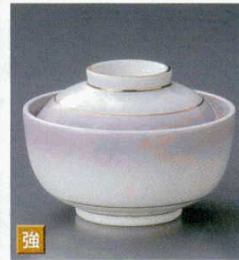

13614-144 測金紫吹円菓子碗
2,500円 30入 (11.8×7.8cm)