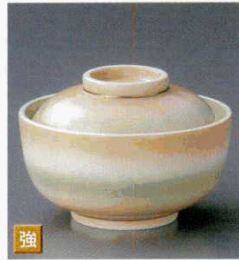

13607-254 ピンクグリン吹円菓子碗
2,900円 60入 (12×8.5cm・210cc)