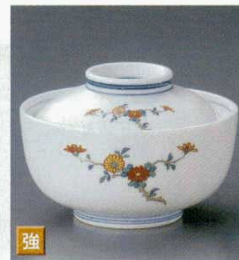

13619-264 柿右衛門写菊円菓子碗
2,150円 50入 (11.8×7.7cm)