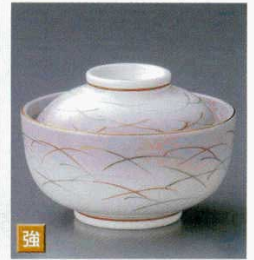

13606-254 アミ笹円菓子碗
2,950円 60入 (11.8×7.8cm)

13607-254 ピンクグリン吹円菓子碗
2,900円 60入 (12×8.5cm・210cc)

13608-254 二色吹円菓子碗
2,900円 60入 (12.5×10.5cm)

13609-574 赤絵唐草円菓子碗
2,800円 (11.2×10cm)

13610-134 紫吹むさしの円菓子碗
2,880円 40入 (11.8×8cm)