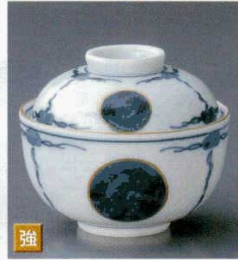

Catalogue No.
20103-136

136

円菓子

13601-134 マロン吹春秋煮物碗
3,580円 40入 (11.5×9cm)

13602-114 金彩十草円菓子碗
3,550円 40入 (12×8.2cm)

13603-144 青丸紋小煮物碗
3,500円 50入 (10.3×7.8cm)

13604-454 花つぼみ円菓子碗
3,150円 40入 (12×7.8cm)

13605-294 紫流なぶり煮物碗
3,200円 40入 (11.6×8.9cm)