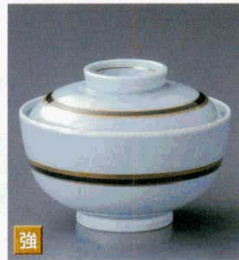

13612-024 清水ライン円菓子碗
2,600円 40入 (12×9cm)