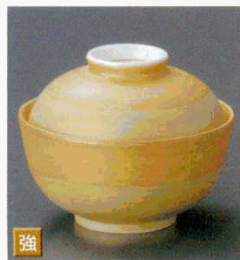

13616-204 ピンク吹円菓子碗
2,350円 36入 (12×8.3cm)

13617-304 雲錦煮物碗
2,300円 30入 (12×9cm)

13618-314 丸紋円菓子碗
2,300円 60入 (11.6×9cm)

13619-264 柿右衛門写菊円菓子碗
2,150円 50入 (11.8×7.7cm)

13620-574 紫吹円菓子碗
2,000円 40入 (12.2×9.4cm)

13621-134 あげぼの煮物碗
2,880円 40入 (11.5×9cm)