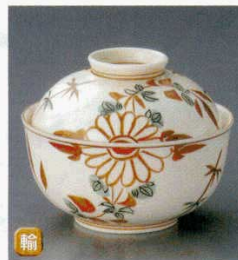

13625-304 赤絵万唐煮物碗(大)(101-31)
2,650円 5×6入 (13×13×10cm)
13626-304 赤絵万唐煮物碗(中)(102-31)
2,350円 5×6入 (11.5×11.5×9.3cm)
13627-304 赤絵万唐煮物碗(小)(103-31)
2,150円 5×6入 (9.7×9.7×8cm)