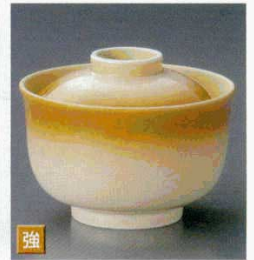

13611-024 金線もえぎ円菓子碗
2,650円 40入 (12×9cm)

13612-024 清水ライン円菓子碗
2,600円 40入 (12×9cm)

13613-144 測金ヒワ吹円菓子碗
2,500円 30入 (11.8×7.8cm)

13614-144 測金紫吹円菓子碗
2,500円 30入 (11.8×7.8cm)

13615-524 黄彩円菓子碗
2,500円 40入 (12.2×9.4cm)