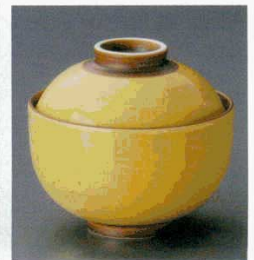

13631-114 イエロー円菓子碗(大)
1,350円 40入 (11×10cm)
13632-114 イエロー円菓子碗(小)
1,300円 (10×9cm)