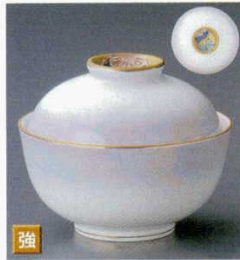

Catalogue No.
20103-136

136

円菓子

13601-134 マロン吹春秋煮物碗
3,580円 40入 (11.5×9cm)

13602-114 金彩十草円菓子碗
3,550円 40入 (12×8.2cm)

13603-144 青丸紋小煮物碗
3,500円 50入 (10.3×7.8cm)

13604-454 花つぼみ円菓子碗
3,150円 40入 (12×7.8cm)

13605-294 紫流なぶり煮物碗
3,200円 40入 (11.6×8.9cm)