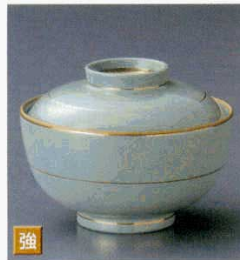

13606-254 アミ笹円菓子碗
2,950円 60入 (11.8×7.8cm)

13607-254 ピンクグリン吹円菓子碗
2,900円 60入 (12×8.5cm・210cc)

13608-254 二色吹円菓子碗
2,900円 60入 (12.5×10.5cm)

13609-574 赤絵唐草円菓子碗
2,800円 (11.2×10cm)

13610-134 紫吹むさしの円菓子碗
2,880円 40入 (11.8×8cm)