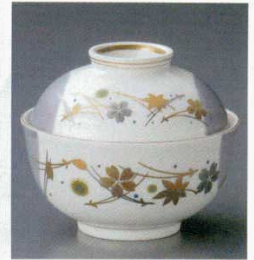

Catalogue No.
20103-136

136

円菓子

13601-134 マロン吹春秋煮物碗
3,580円 40入 (11.5×9cm)

13602-114 金彩十草円菓子碗
3,550円 40入 (12×8.2cm)

13603-144 青丸紋小煮物碗
3,500円 50入 (10.3×7.8cm)

13604-454 花つぼみ円菓子碗
3,150円 40入 (12×7.8cm)

13605-294 紫流なぶり煮物碗
3,200円 40入 (11.6×8.9cm)

13606-254 アミ笹円菓子碗
2,950円 60入 (11.8×7.8cm)

13607-254 ピンクグリン吹円菓子碗
2,900円 60入 (12×8.5cm・210cc)

13608-254 二色吹円菓子碗
2,900円 60入 (12.5×10.5cm)

13609-574 赤絵唐草円菓子碗
2,800円 (11.2×10cm)

13610-134 紫吹むさしの円菓子碗
2,880円 40入 (11.8×8cm)