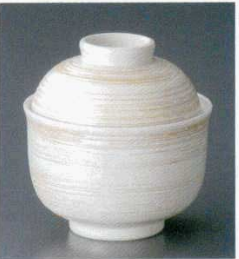

13720-054 たなごころ滑ライン白円菓子碗
680円 40入 (9.5×10cm)