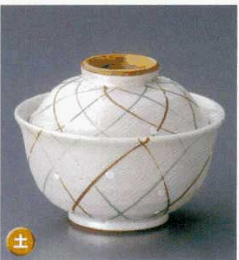

13704-304 銀彩スキ菓子碗
3,250円 40入 (11×8cm)