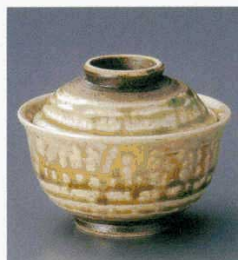

13711-334 緑袖円菓子碗
2,050円 80入 (11×8.4cm)