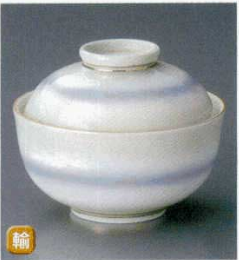

13730-134 二色吹測金煮物碗(大)
2,100円 (13×10cm)
13731-134 二色吹測金煮物碗(中)
1,900円 30入 (12×9.5cm)
13732-134 二色吹測金煮物碗(小)
1,700円 (10×8cm)