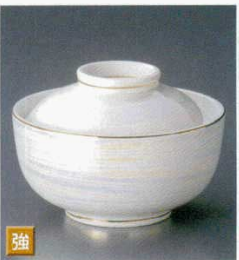

13709-254 ラスター円菓子碗
2,400円 40入 (11.8×7.7cm・210cc)