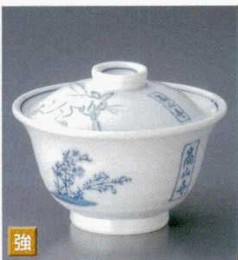

13708-144 高円寺煮物碗
2,400円 40入 (11.5×8.7cm)