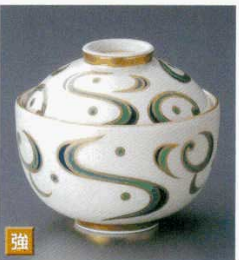

13705-554 金唐草玉型円菓子碗
3,000円 60入 (10.5×9.5cm)