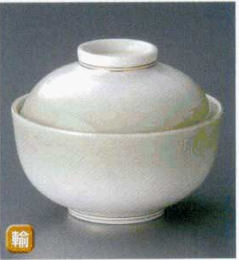

Catalogue No.
20103-137