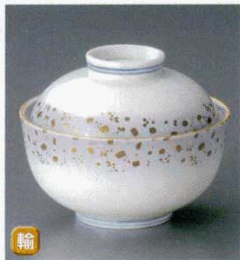

13724-284 紫吹金箔煮物碗(大)
2,550円 30入 (13×10cm)
13725-284 紫吹金箔煮物碗(中)
2,350円 40入 (11.5×9.3cm)
13726-284 紫吹金箔煮物碗(小)
2,050円 50入 (9.7×8cm)