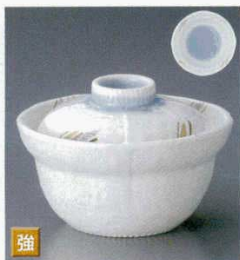

13707-554 青地タタラ色十草円菓子碗
2,500円 40入 (12.5×9.5cm)