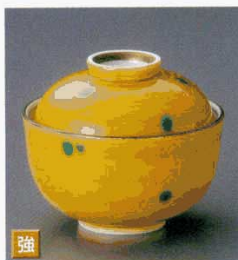

Catalogue No.
20103-137

13701-144 あめ色小煮物碗
4,100円 50入 (10.5×8.3cm)