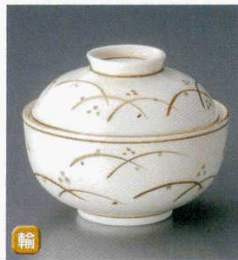

13721-134 武蔵野煮物碗(大)
2,650円 30入 (13×10cm)
13722-134 武蔵野煮物碗(中)
2,350円 30入 (11.5×9.3cm)
13723-134 武蔵野煮物碗(小)
2,100円 30入 (9.7×8cm)