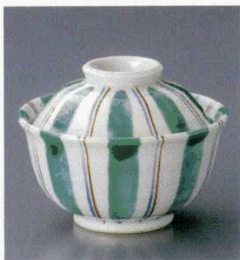

13702-334 緑交趾十草円菓子碗
3,650円 80入 (11×8.4cm)