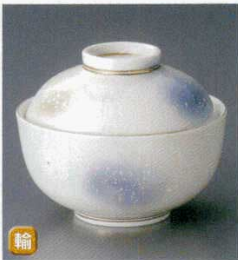

13727-144 三色吹煮物碗(大)
2,200円 30入 (12.5×11cm)
13728-144 三色吹煮物碗(中)
2,000円 40入 (11.5×9.3cm)
13729-144 三色吹煮物碗(小)
1,750円 60入 (10×8cm)