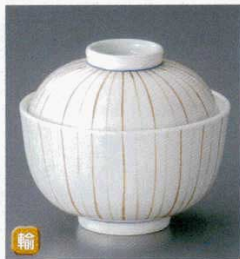

13717-184 2色トクサ小煮物碗
1,500円 40入 (10.5×9cm)