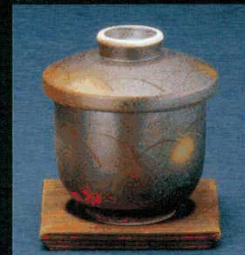

13932-454 南蛮武蔵野
1,750円 80入 (7×9cm・190cc)
13933-454 南蛮武蔵野受皿
380円 200入 (9.5cm)

13941-144 金吹むさしのむし碗
1,200円 80入 (8×8.5cm・160cc)
13942-144 四角焼杉台
250円 200入 (8.5×8.5×1cm)