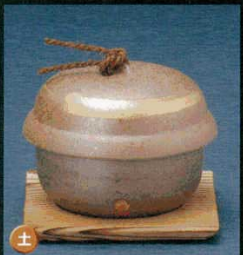

13917-254 蝶むし碗大
2,050円 60入 (7.5×7.5cm・150cc)

13918-164 ラスター銀彩二色吹むし碗(大)
2,050円 50入 (7.1×8cm・200cc)
13919-164 八角コースター
450円 200入 (9×9×1.3cm)

13920-544 赤紅小花むし碗(小)
2,200円 100入 (7.5×8.1cm・160cc)

13921-144 青釉金線夏目むし碗
2,000円 60入 (7.8×8.5cm・180cc)
13922-144 八角焼杉台
250円 200入 (11×10.5×0.8cm)

13923-144 織部刷毛目むし碗
1,950円 60入 (8.5×9cm)
13924-144 四角焼杉台
250円 200入 (8.5×8.5×1cm)

13925-144 南蛮鈴形
1,950円 60入 (10×7cm・150cc)
13926-144 白木受皿
480円 200入 (10×10×1cm)

13927-454 南蛮麦
1,900円 80入 (7×9cm・190cc)
13928-454 南蛮麦受皿
380円 200入 (9.5cm)