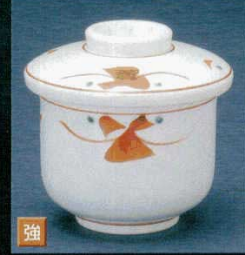

13906-164 ルリ夏目春秋
2,150円 60入 (8×7.2cm・190cc)
13907-164 八角コースター
450円 200入 (9×9×1.3cm)

13914-544 赤紅小花むし碗
2,300円 80入 (8×8.5cm・210cc)