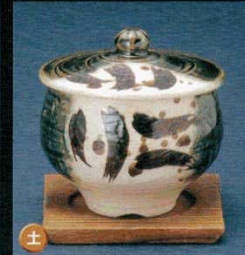

13917-254 蝶むし碗大
2,050円 60入 (7.5×7.5cm・150cc)

13918-164 ラスター銀彩二色吹むし碗(大)
2,050円 50入 (7.1×8cm・200cc)
13919-164 八角コースター
450円 200入 (9×9×1.3cm)

13920-544 赤紅小花むし碗(小)
2,200円 100入 (7.5×8.1cm・160cc)

13921-144 青釉金線夏目むし碗
2,000円 60入 (7.8×8.5cm・180cc)
13922-144 八角焼杉台
250円 200入 (11×10.5×0.8cm)