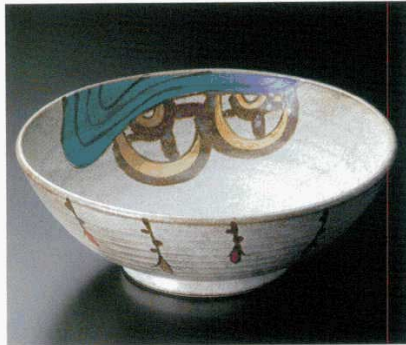

Catalogue No.  
20103-14

14

大鉢

01401-294 御所車反尺鉢  
17,600円 10入 (31×10.8cm)

01402-254 尺盛鉢オリベ野いちご  
15,800円 10入 (30.2×8.6cm)

01403-144 ビードロ片口大鉢  
17,000円 5入 (31×8cm)  
土 手造り

01404-174 手造り織部尺大鉢  
13,650円 8入 (30×25×11.5cm)  
強

01405-574 備前32cm大鉢  
12,000円 (32×11.2cm)

01406-314 鉄黒乱線紋尺2大鉢(軽量磁器)  
14,300円 (36.3×8.6cm)

01407-664 古信楽11.0大鉢(信楽焼)  
14,800円 (32×7cm)

01408-514 水墨彩三つ足大皿  
12,500円 1×10入 (33×10cm)  
土 手造り

01409-174 織部剣先バケツ型大鉢  
13,000円 8入 (30.8×30×11cm)

01410-144 芳州窯七福神宝船大皿  
12,000円 5入 (30.5×7cm)

01411-664 金彩たわみ鉢(信楽焼)  
10,400円 (36×27.5×11cm)

01412-474 夢幻変形尺三大皿(軽量強化)  
14,300円 5入 (39.3×30.7×8.2cm)  
01413-474 夢幻変形尺皿(軽量強化)  
6,200円 10入 (31×25.7×6.5cm)