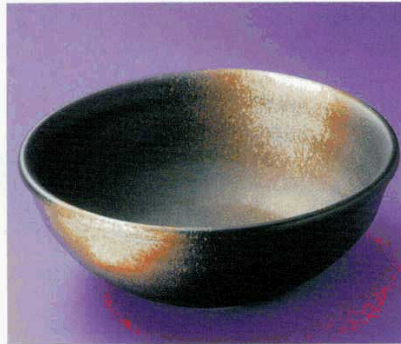

Catalogue No.  
20103-14

14

大鉢

01401-294 御所車反尺鉢  
17,600円 10入 (31×10.8cm)

01402-254 尺盛鉢オリベ野いちご  
15,800円 10入 (30.2×8.6cm)

01403-144 ビードロ片口大鉢  
17,000円 5入 (31×8cm)  
土 手造り

01404-174 手造り織部尺大鉢  
13,650円 8入 (30×25×11.5cm)  
強

01405-574 備前32cm大鉢  
12,000円 (32×11.2cm)

01406-314 鉄黒乱線紋尺2大鉢(軽量磁器)  
14,300円 (36.3×8.6cm)

01407-664 古信楽11.0大鉢(信楽焼)  
14,800円 (32×7cm)

01408-514 水墨彩三つ足大皿  
12,500円 1×10入 (33×10cm)  
土 手造り

01409-174 織部剣先バケツ型大鉢  
13,000円 8入 (30.8×30×11cm)

01410-144 芳州窯七福神宝船大皿  
12,000円 5入 (30.5×7cm)

01411-664 金彩たわみ鉢(信楽焼)  
10,400円 (36×27.5×11cm)

01412-474 夢幻変形尺三大皿(軽量強化)  
14,300円 5入 (39.3×30.7×8.2cm)  
01413-474 夢幻変形尺皿(軽量強化)  
6,200円 10入 (31×25.7×6.5cm)