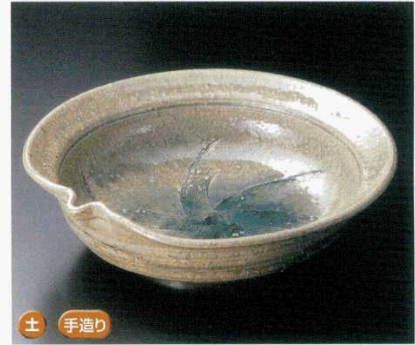

Catalogue No.  
20103-14

14

大鉢

01401-294 御所車反尺鉢  
17,600円 10入 (31×10.8cm)

01402-254 尺盛鉢オリベ野いちご  
15,800円 10入 (30.2×8.6cm)

01403-144 ビードロ片口大鉢  
17,000円 5入 (31×8cm)  
土 手造り

01404-174 手造り織部尺大鉢  
13,650円 8入 (30×25×11.5cm)  
強

01405-574 備前32cm大鉢  
12,000円 (32×11.2cm)

01406-314 鉄黒乱線紋尺2大鉢(軽量磁器)  
14,300円 (36.3×8.6cm)

01407-664 古信楽11.0大鉢(信楽焼)  
14,800円 (32×7cm)

01408-514 水墨彩三つ足大皿  
12,500円 1×10入 (33×10cm)  
土 手造り

01409-174 織部剣先バケツ型大鉢  
13,000円 8入 (30.8×30×11cm)