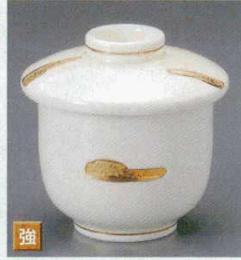

Catalogue No.
20103-140

140

蒸碗

14001-554 赤絵華紋むし碗
2,700円 60入 (7.7×7.5cm・150cc)

14002-174 濃松小紋むし碗
2,300円 80入 (7×9cm・170cc)

14003-454 花つぼみ京型むし碗
2,200円 80入 (7.5×8.5cm・175cc)

14004-564 金彩雲むし碗
2,100円 80入 (8.2×8.8cm・210cc)

14005-254 蝶むし碗小
1,980円 60入 (6.8×7.2cm・110cc)

14006-134 朱丸紋むし碗
1,880円 80入 (8×8.8cm・260cc)

14007-174 美の伊賀釉むし碗
1,800円 80入 (8×9cm・230cc)

14008-554 平成志野(手描き)むし碗
1,800円 80入 (8×8cm・160cc)

14009-554 グリーン巻ナツ目型むし碗
1,650円 80入 (7.5×7.8cm・160cc)