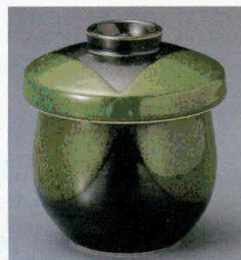

14021-104 緑彩むし碗
1,400円 80入 (7.5×7×9.2cm・220cc)